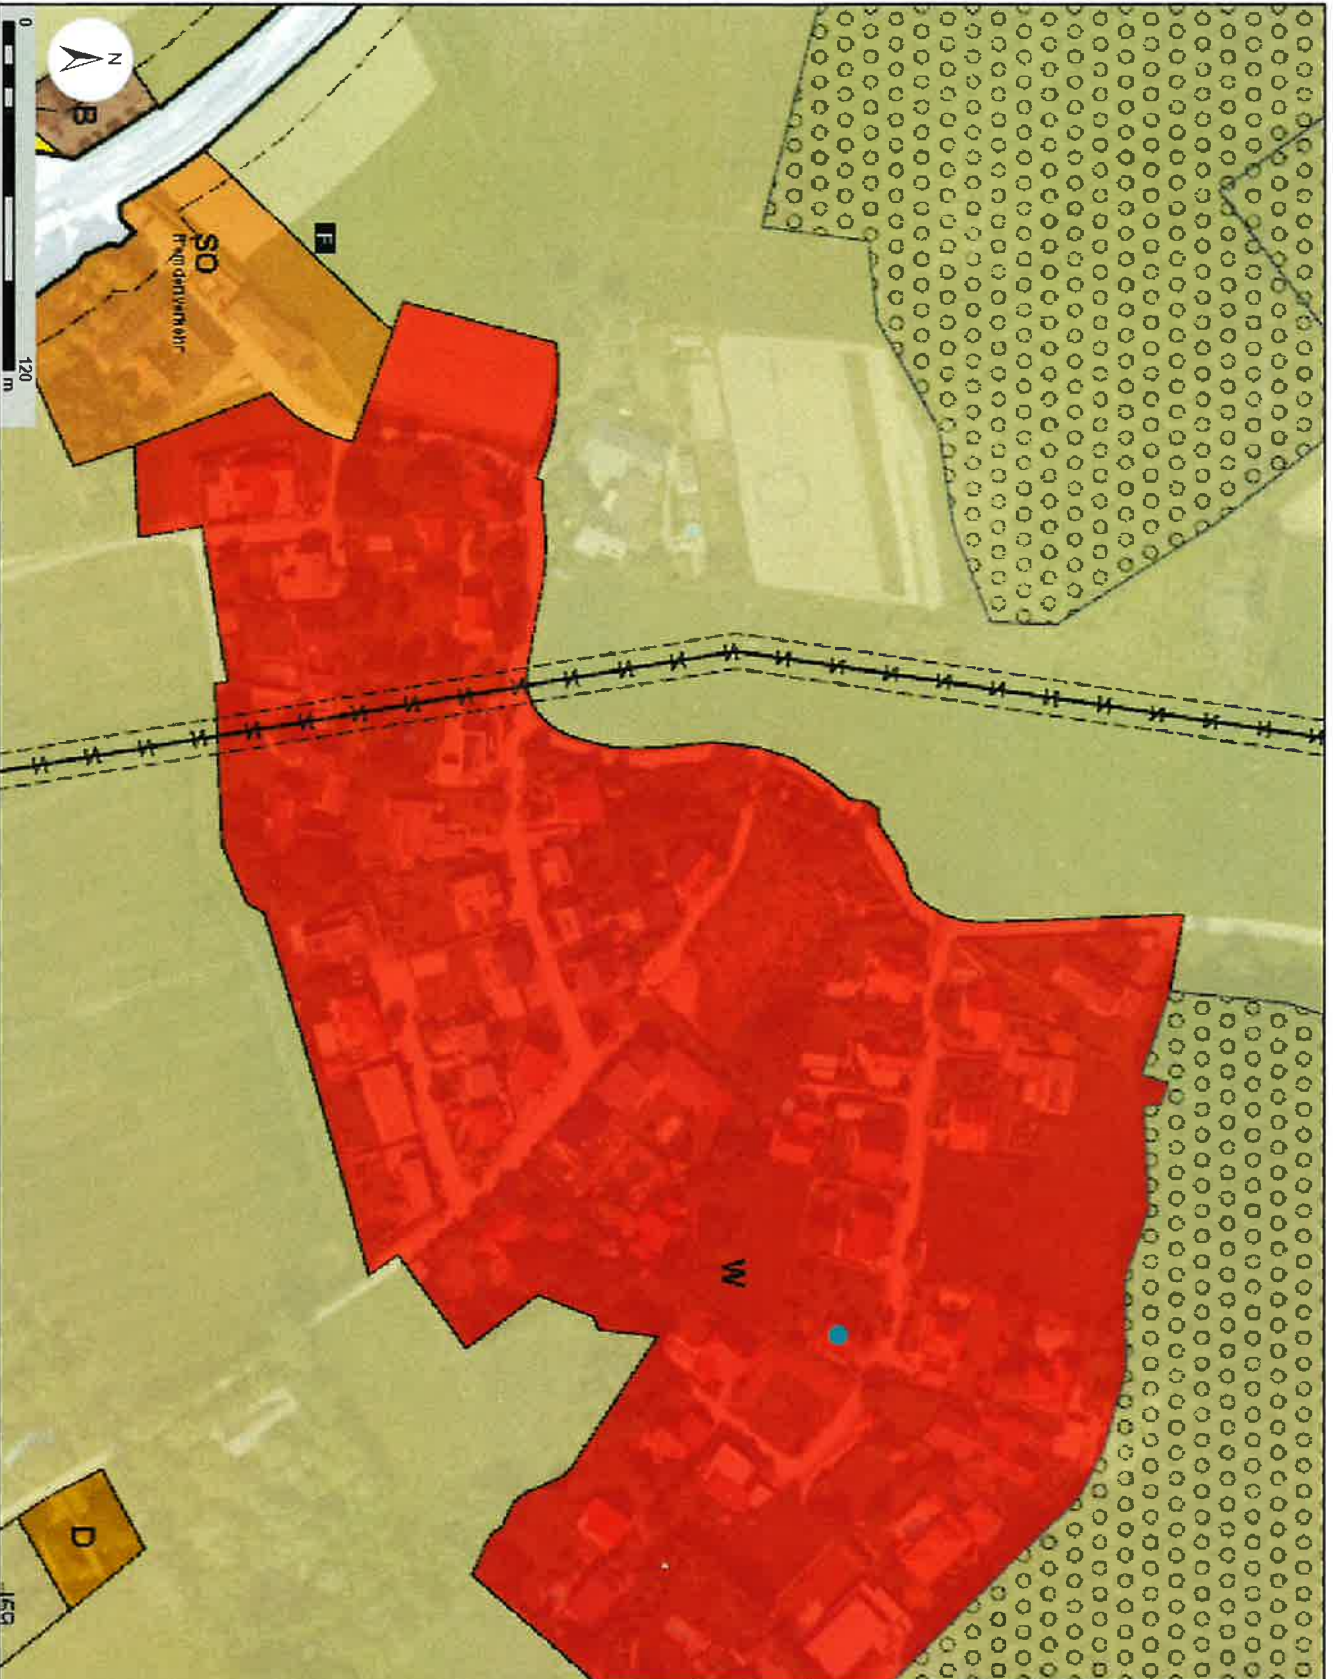

DORIS Landkarte

Erstellt für Maßstab M 1:2.500
links unten: 49717 339573
rechts oben: 50387 340029
MGI Austria_GK_Central

Quellen @ DORIS: BEV
Verwendung
k.A.

Ersteller
quest (quest)
Erstellungsdatum: 10.11.2024

Digitales Oberösterreichisches
Raum-Informationssystem (DORIS)
A-4021 Linz, Bahnhofplatz 1
+43 732 7720-12541
doris_geo_post@ooe.gv.at
<https://doris.ooe.gv.at>

1 / 1
Für die inhaltliche Richtigkeit, Vollständigkeit oder für die Aktualität der Landkarte schließt das Land Oberösterreich keine Gewähr aus, und übernimmt keine Haftung jeglicher Art.
Dieses Werk ist die Haftung für Folgeschäden, die aus der Untersuchung und Absicht der Inhalte resultieren, ausgeschlossen.