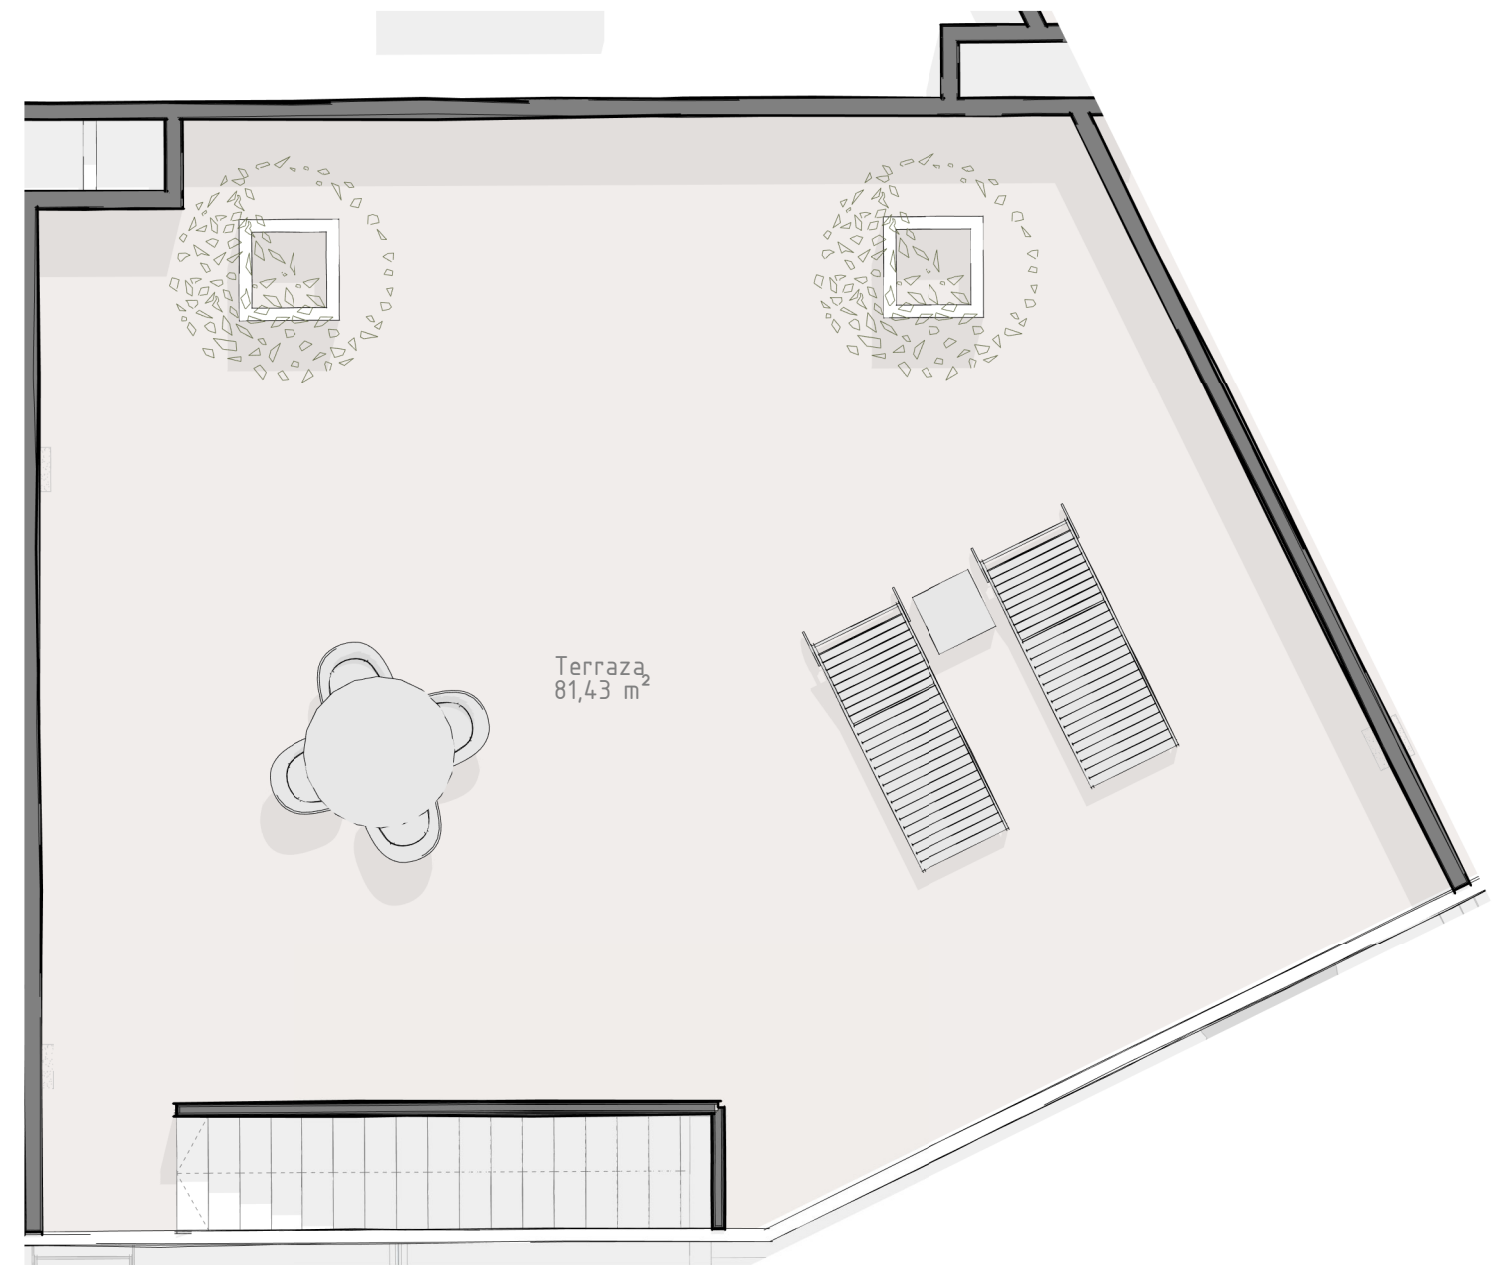

Esc.1. Viv B. Planta 2ª

Esc.1. Viv B. Solarium

ESC.1: P.2ª.VIVIENDA B
HOUSE B

CUADRO DE SUPERFICIES - SIZES
 Sup. Construida - Building m²: **70,93 m²**
 Terraza - Terrace: **13,21 m²**
 Solarium: **81,43 m²**