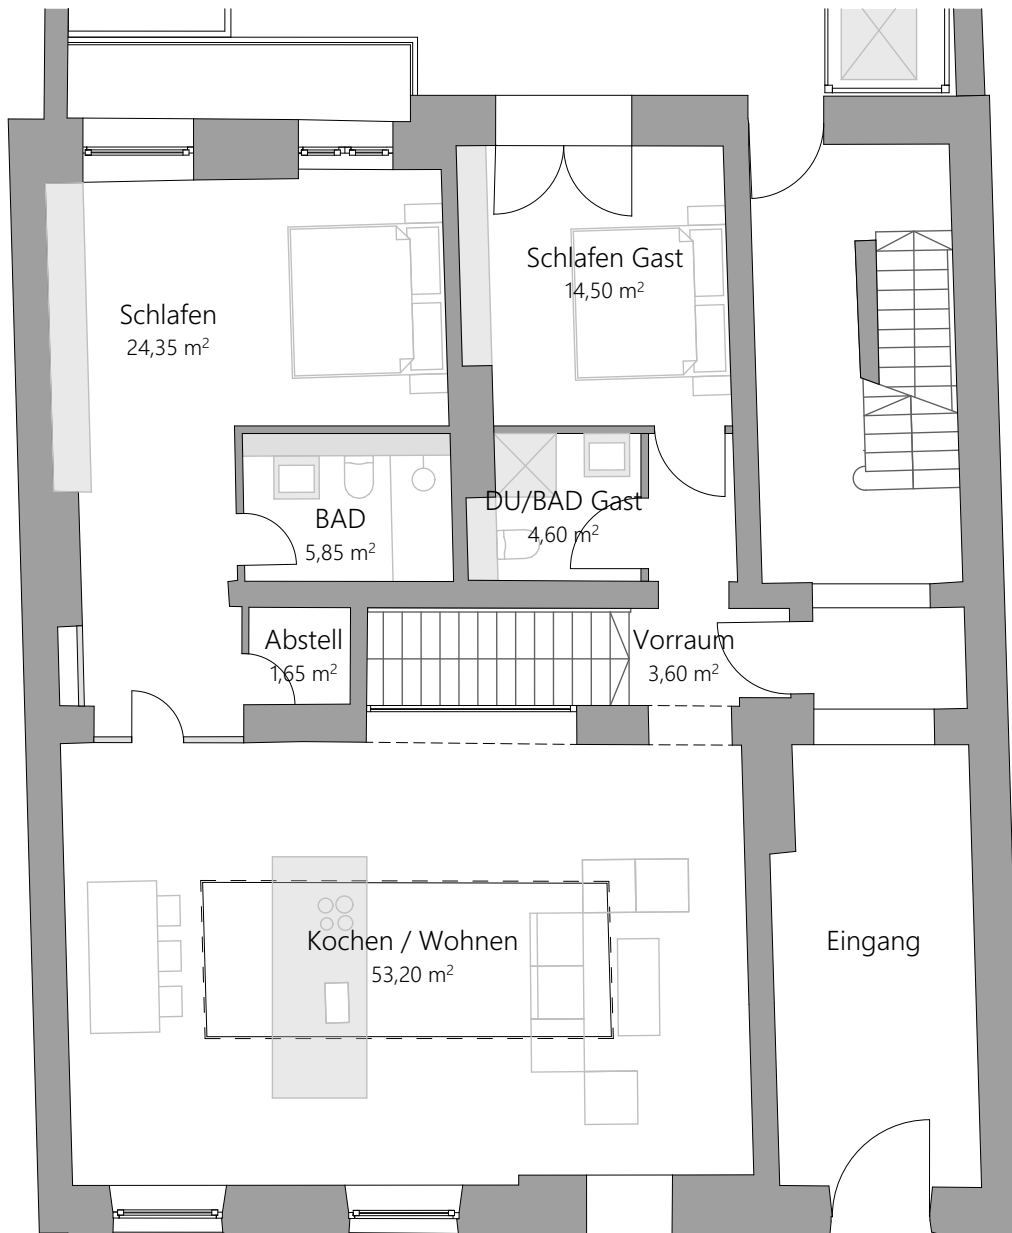

GRUNDRISS

UNTERGESCHOSS Vordergebäude

Untergeschoss

Wohnfläche

Hobby	9,60 m ²
Fitness	6,23 m ²
DU/BAD	2,50 m ²
Flur	2,30 m ²
Gesamt UG	20,63 m²

GRUNDRISS

ERDGESCHOSS Vordergebäude

Erdgeschoss	Wohnfläche
Kochen / Wohnen	53,20 m ²
Schlafen	24,35 m ²
BAD	5,85 m ²
Abstell	1,65 m ²
Schlafen Gast	14,50 m ²
DU/BAD Gast	4,60 m ²
Vorraum	3,60 m ²
Gesamt EG	107,75 m²
Gesamt UG + EG	128,38 m²