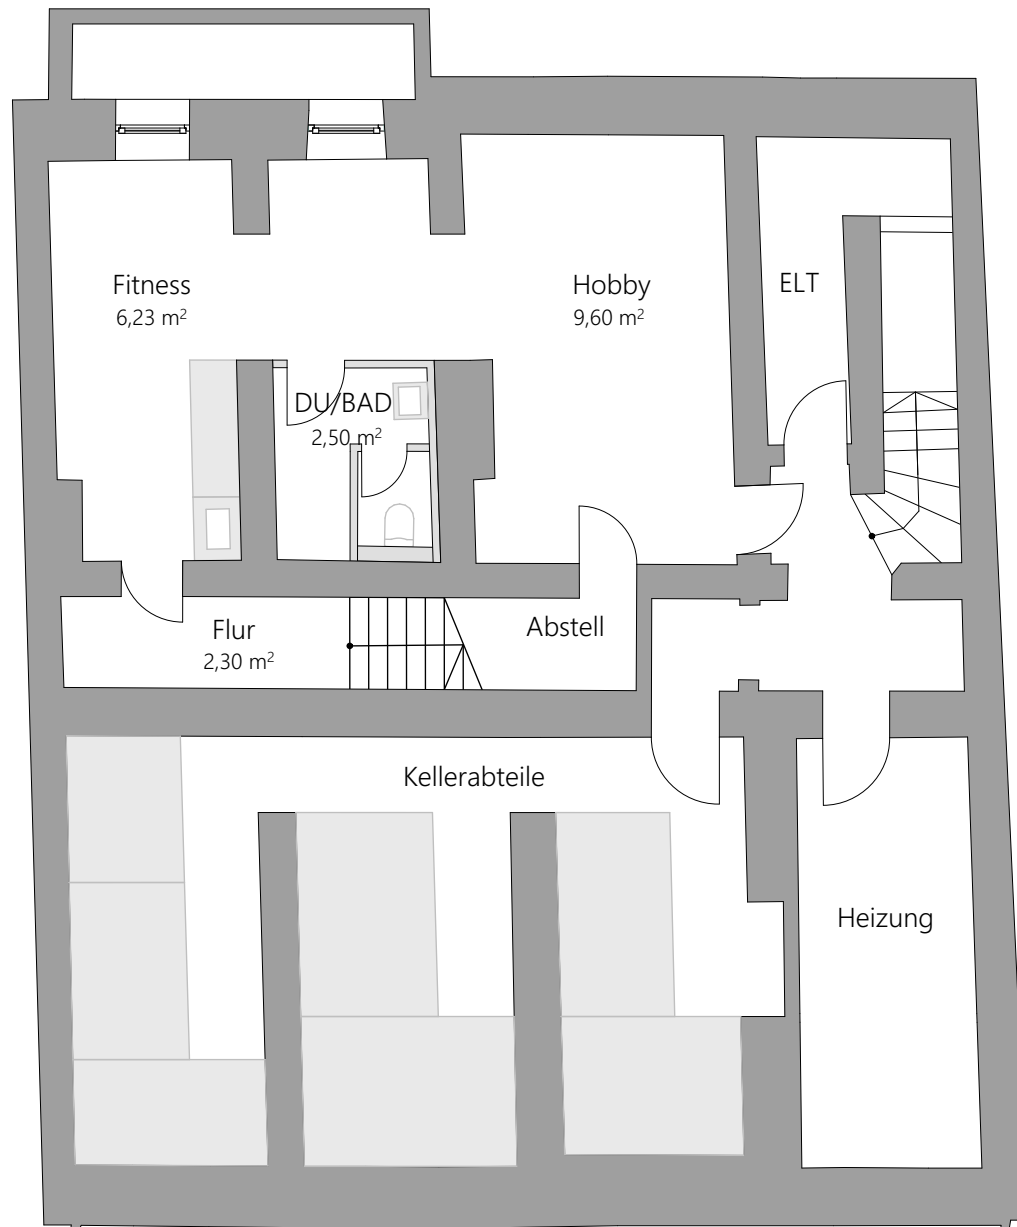

GRUNDRISS

UNTERGESCHOSS Vordergebäude

Untergeschoss

Wohnfläche

Hobby	9,60 m ²
Fitness	6,23 m ²
DU/BAD	2,50 m ²
Flur	2,30 m ²
Gesamt UG	20,63 m²

GRUNDRISS

ERDGESCHOSS Vordergebäude

Erdgeschoss	Wohnfläche
Kochen / Wohnen	53,20 m ²
Schlafen	24,35 m ²
BAD	5,85 m ²
Abstell	1,65 m ²
Schlafen Gast	14,50 m ²
DU/BAD Gast	4,60 m ²
Vorraum	3,60 m ²
Gesamt EG	107,75 m²
Gesamt UG + EG	128,38 m²