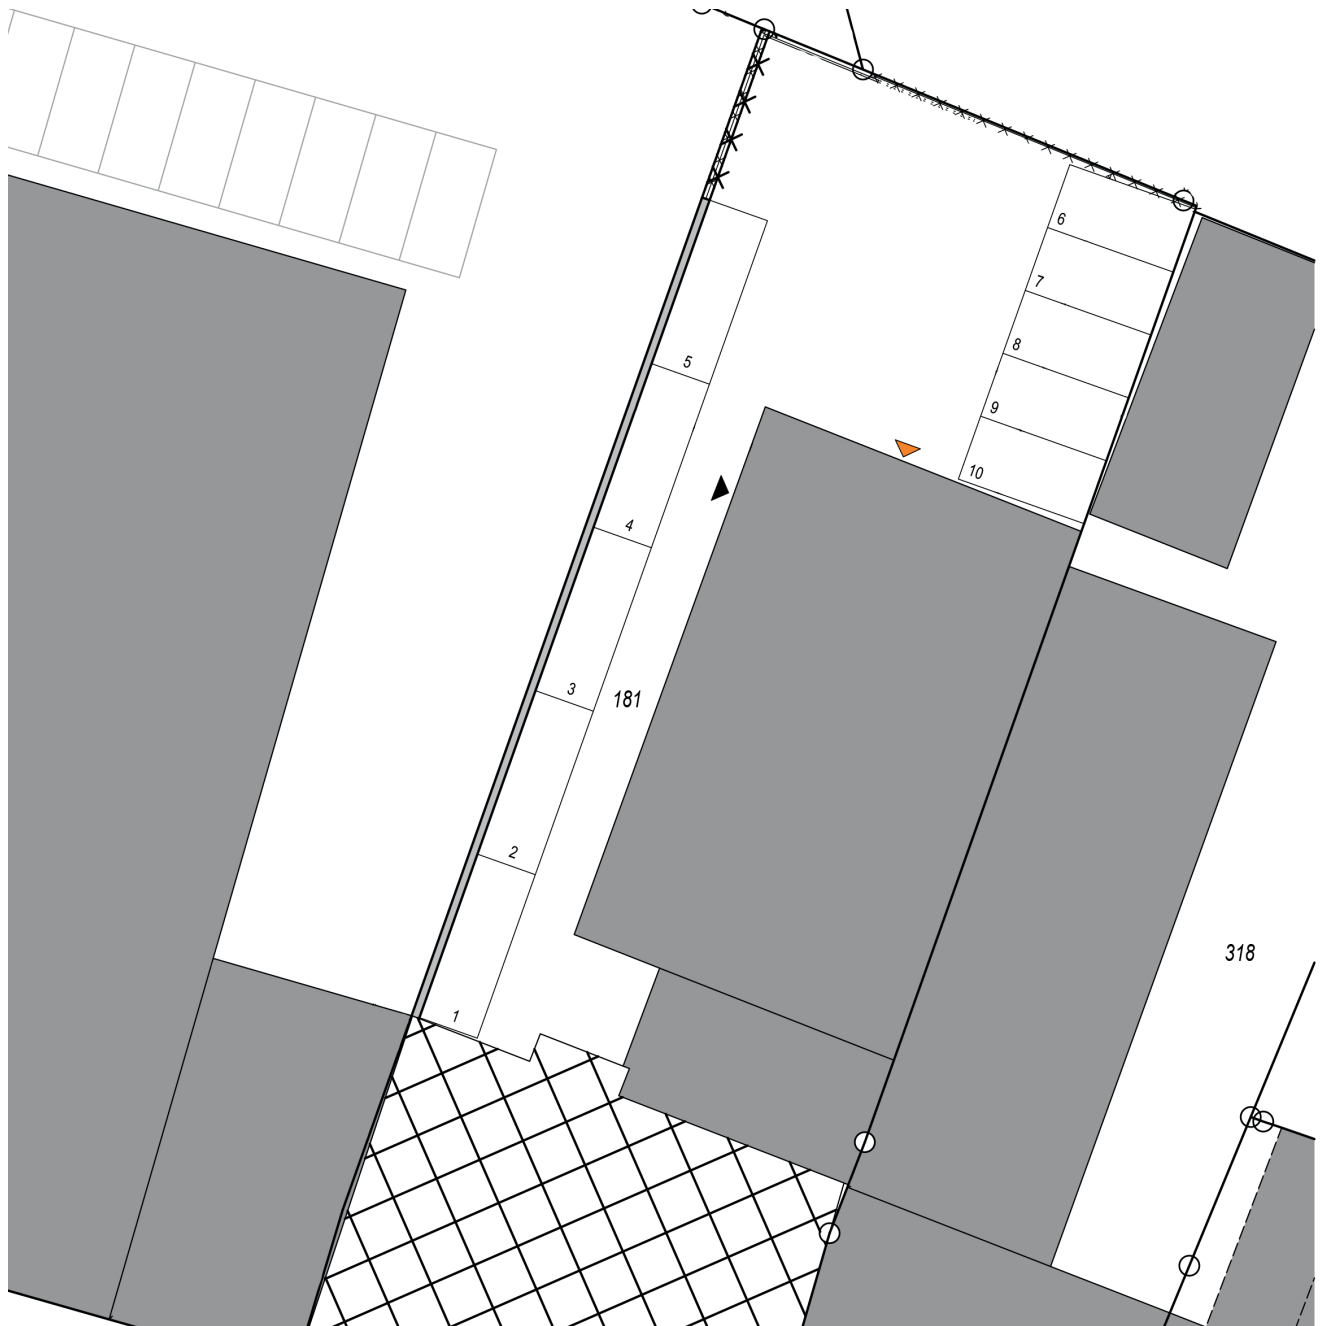

# KÖNGISTRASSE 18, GÜTERSLOH

Lageplan

# KÖNGISTRASSE 18, GÜTERSLOH

Dachgeschoss

Wohnung 3  
**94,11 m<sup>2</sup>**