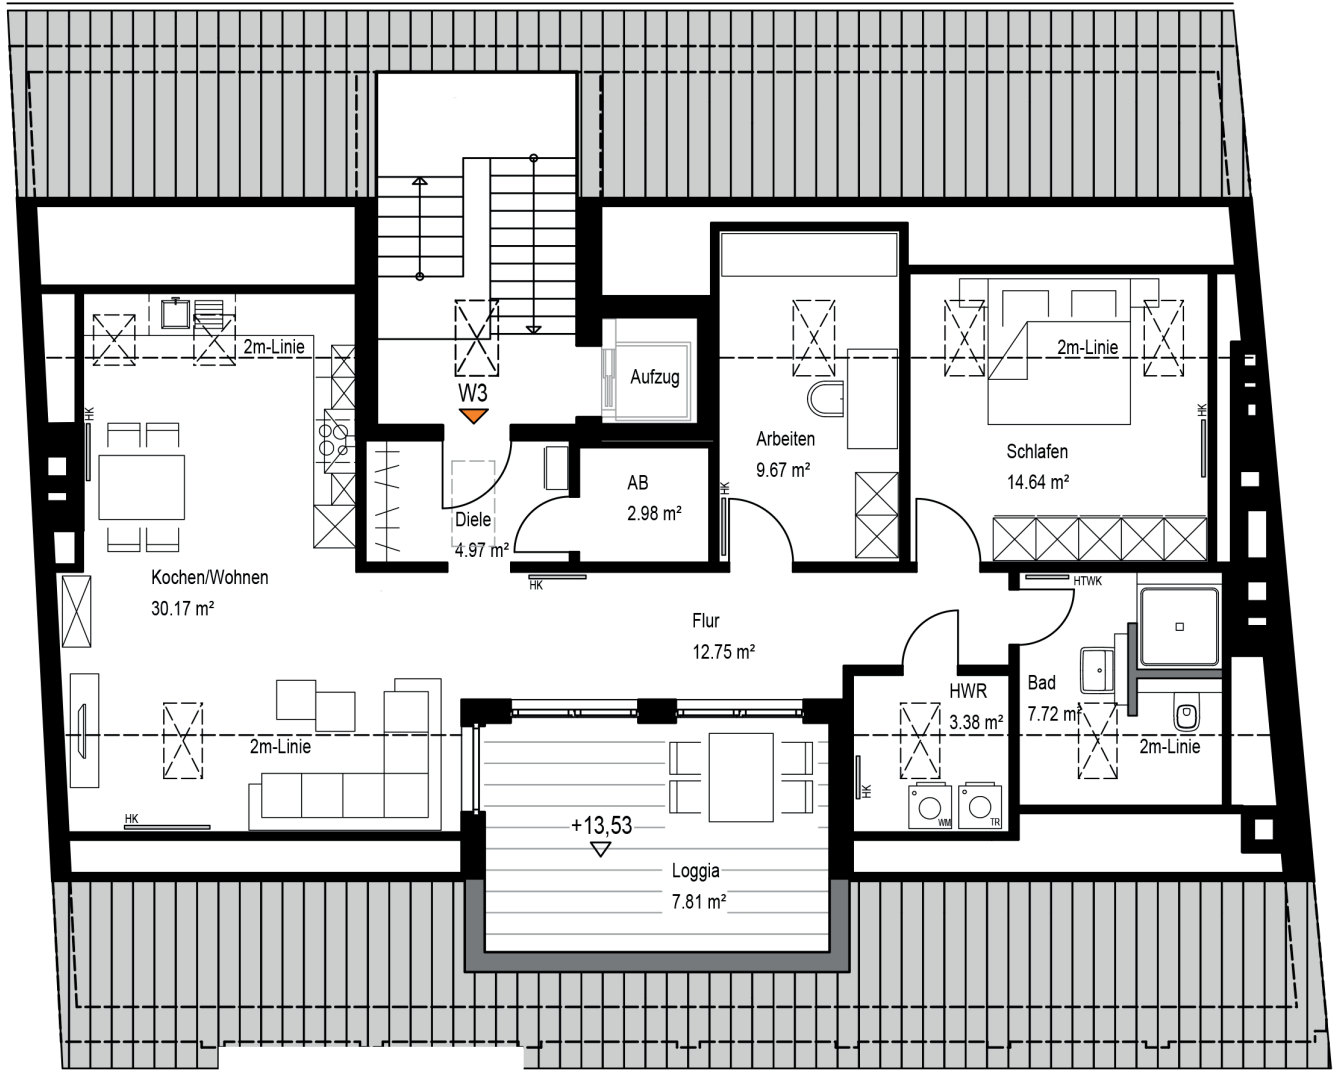

# KÖNGISTRASSE 18, GÜTERSLOH

Lageplan

# KÖNGISTRASSE 18, GÜTERSLOH

Dachgeschoss

Wohnung 3  
**94,11 m<sup>2</sup>**