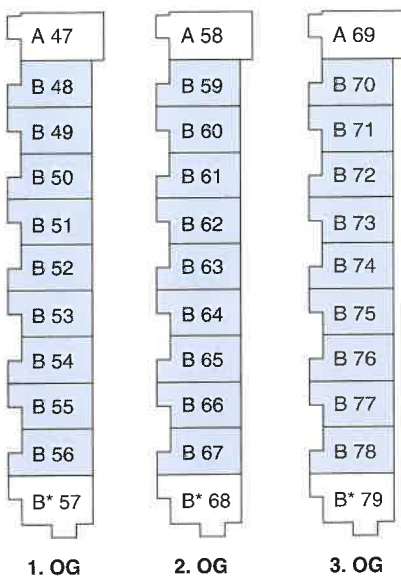

Wohnung 1., 2., 3. OG

Typ B

Wohnung B 48 - B 56, B 59 - B 67, B 70 - B 78

Flur	2,16 m ²
Dusche	2,72 m ²
Kochen	4,35 m ²
Wohnen	23,88 m ²
Balkon	1,86 m ²
Gesamt	34,97 m²

Wohnungen B 49, B 51, B 53, B 55, B 60, B 62, B 64, B 66, B 71, B 73, B 75, B 77 sind spiegelbildlich

Maßstab 1:100