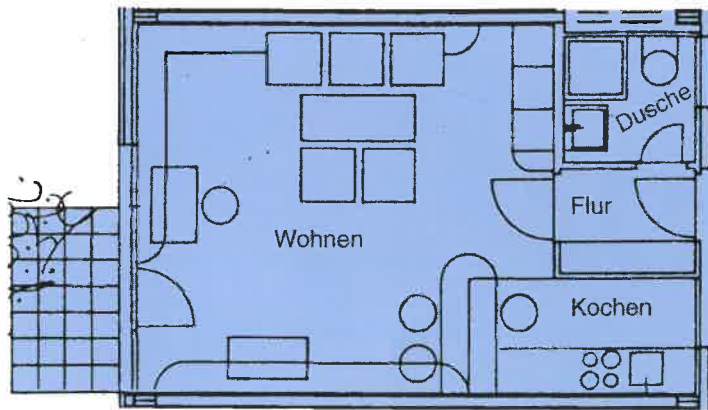

Wohnung 1., 2., 3. OG

Typ B

Wohnung B 48 - B 56, B 59 - B 67, B 70 - B 78

Flur	2,16 m ²
Dusche	2,72 m ²
Kochen	4,35 m ²
Wohnen	23,88 m ²
Balkon	1,86 m ²
Gesamt	34,97 m²

Wohnungen B 49, B 51, B 53, B 55, B 60, B 62, B 64, B 66, B 71, B 73, B 75, B 77 sind spiegelbildlich

Maßstab 1:100