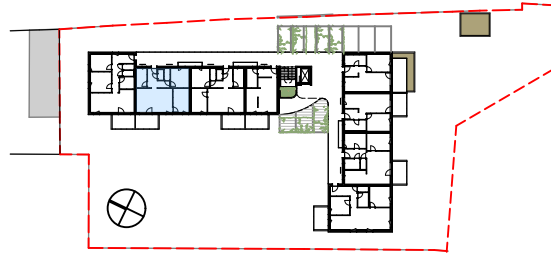

**Neubau Wohnanlage
Hygge Wels Neustadt**

Die dargestellte Einrichtung bzw.
Möblierung ist beispielhaft.

**TOP A2.2****3-Zimmer Wohnung**

Wohnnutzfl.	68,32m ²
Balkon	10,00m ²
Kellerabteil	4,47m ²