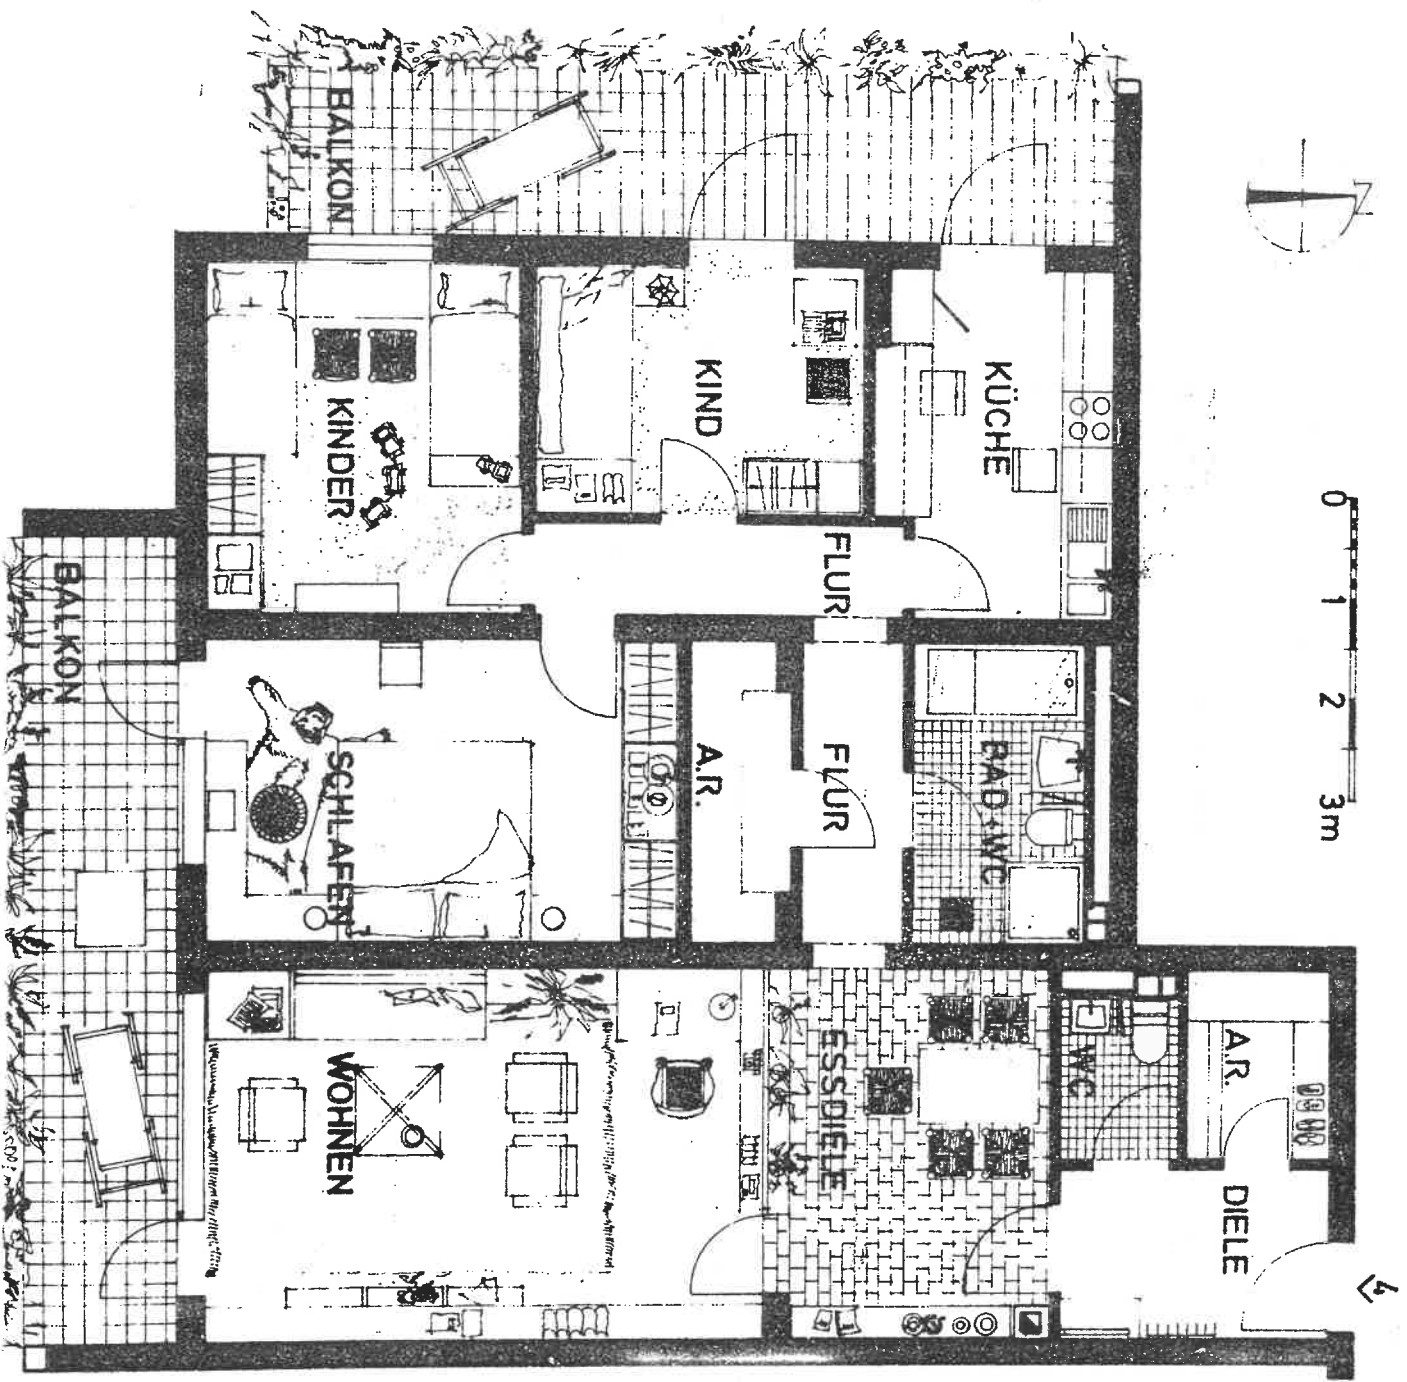

HAUS I - NORMALGESCHOSS WOHNG. - TYP 4 - (S W) - 1/2 ZIMM. LK

Wohnung 1.4 - 8.4  
Wohnfläche ca. qm

Diele	4,84
Essen	10,60
Wohnen	21,17
Flur	6,75
Schlafen	14,03
Kinder	10,88
Kind	8,17
Küche	8,26
Bad/WC	5,21
Abstellr.	2,94
Abstellr.	2,91
WC	1,89
Balkon	6,81
Balkon	6,01
Bruttofläche	110,47
• / • 3% Putz	3,31
Nettofläche	107,16