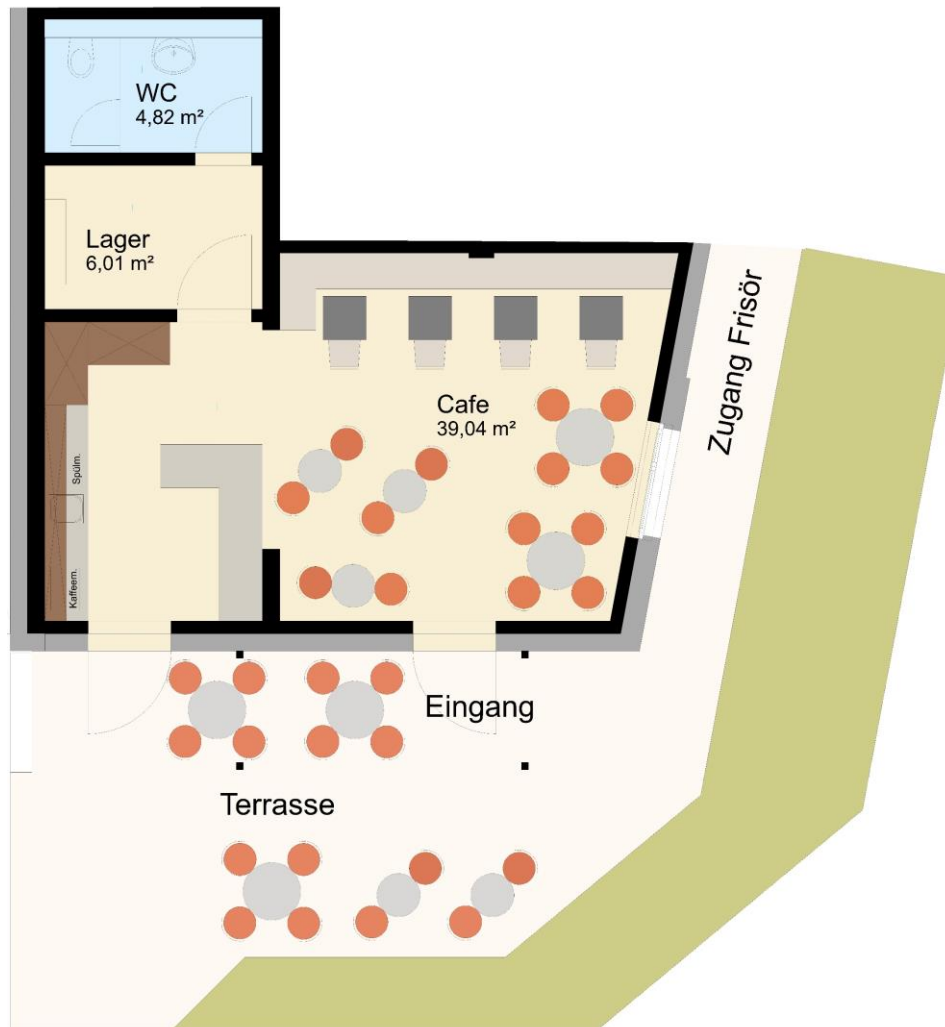

Seniorenresidenz „Hildegard von Bingen“ Café

Flächen	
Café	39,04 m ²
Lager	6,01 m ²
WC	4,82 m ²
Kellerraum	5,15 m ²
Summe	55,02 m²

Terrasse (25% der Fläche)	6,90 m ²
Gesamt	61,92 m²

Grundriss + Flächen Café
(Einrichtungsvorschlag)
Innenausbau noch nicht erfolgt