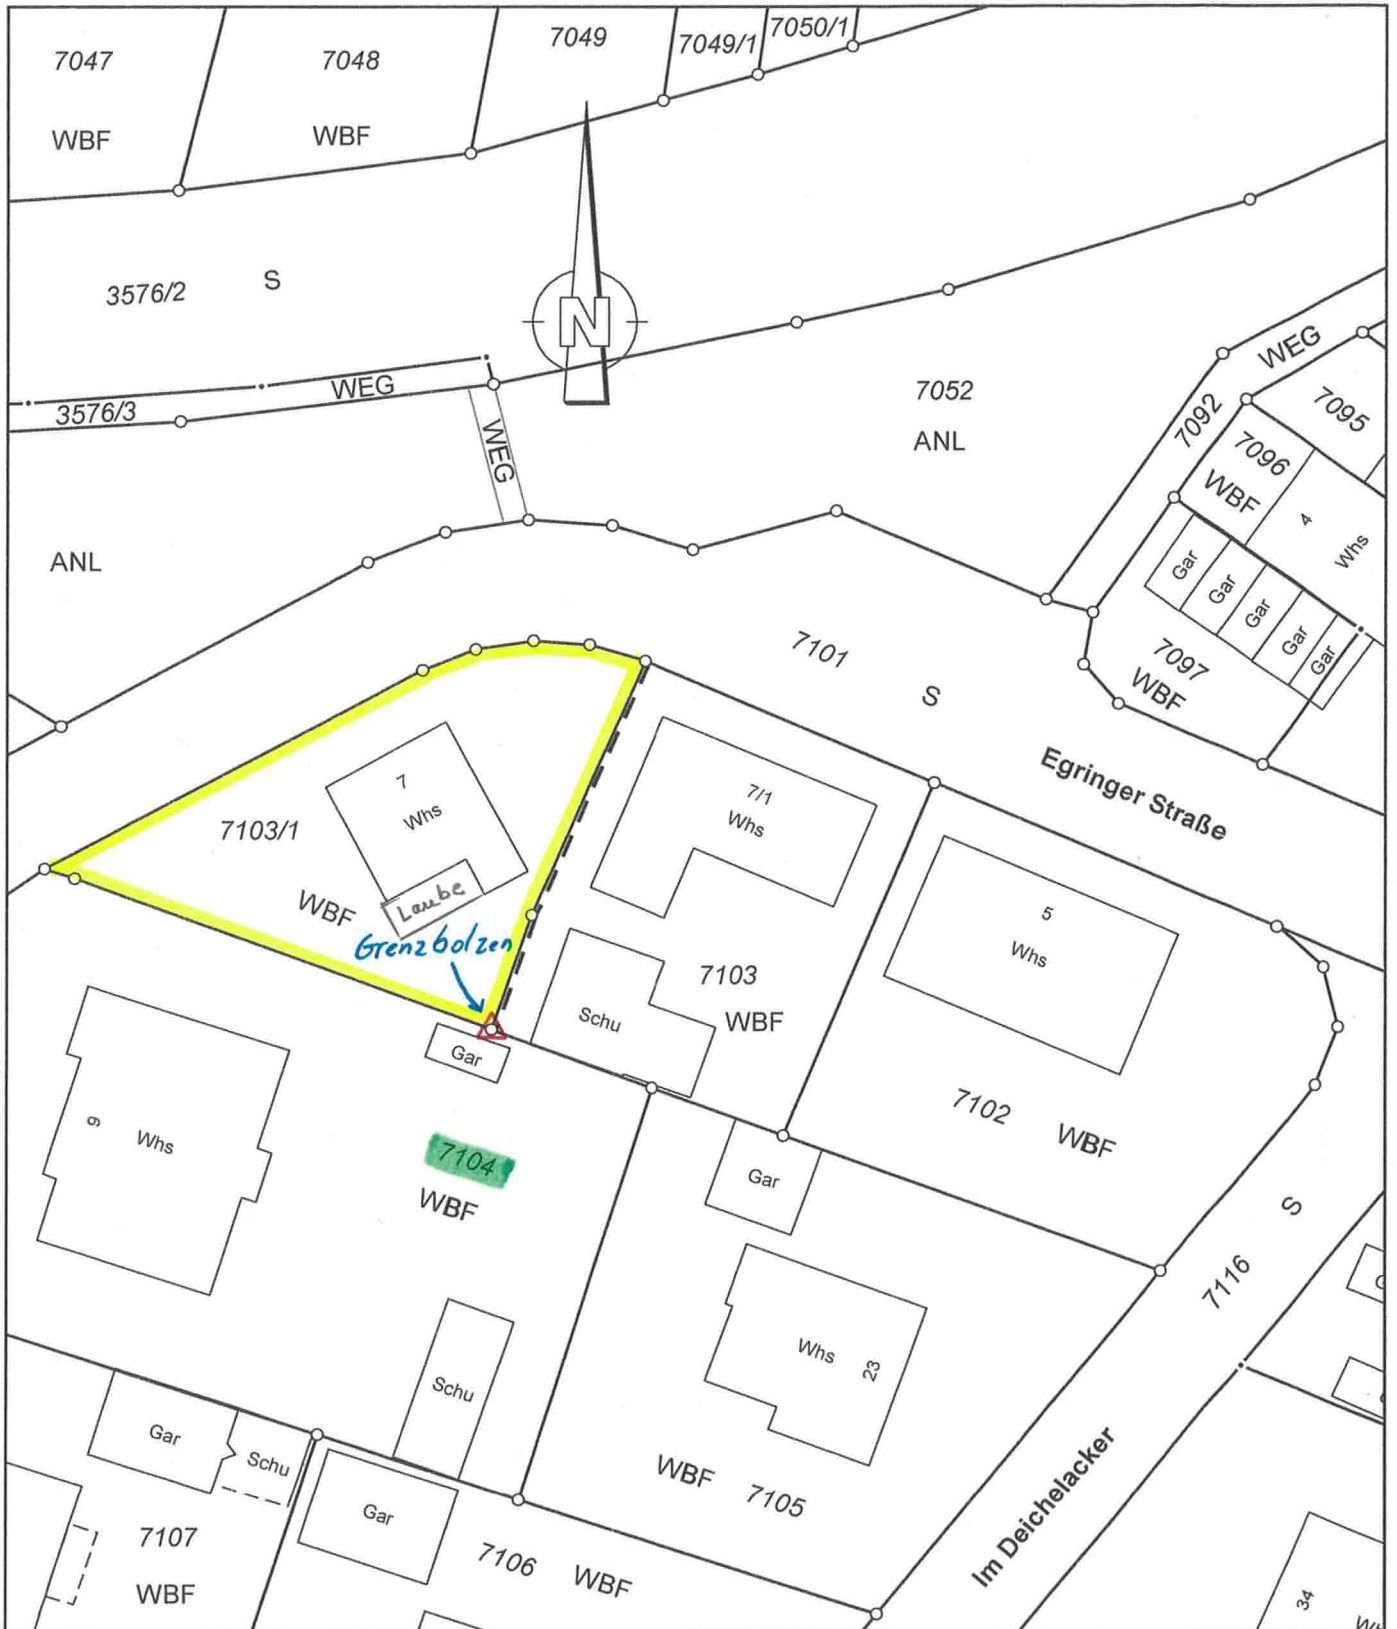

Karte

Maßstab 1:500

Flur

mbs

Markgräfer Bau- & Immo Service
Hauptstraße 6 Tel. 07626-973397
79400 Kandern Fax 07626-973399
email: mbs-immo-service@t-online.de

neuer Grenzpunkt

Grenze neu, bestehen bleibend

Grenze neu (optional)

Wegfallende Grenze

Ing.-Büro für Vermessung
Dipl.-Ing. Ulrike Kammerer
Öffentl. best. Vermessungsingenieur.
Augster Str. 29 79618 Rheinfelden
Tel.: (07623) 74944-0