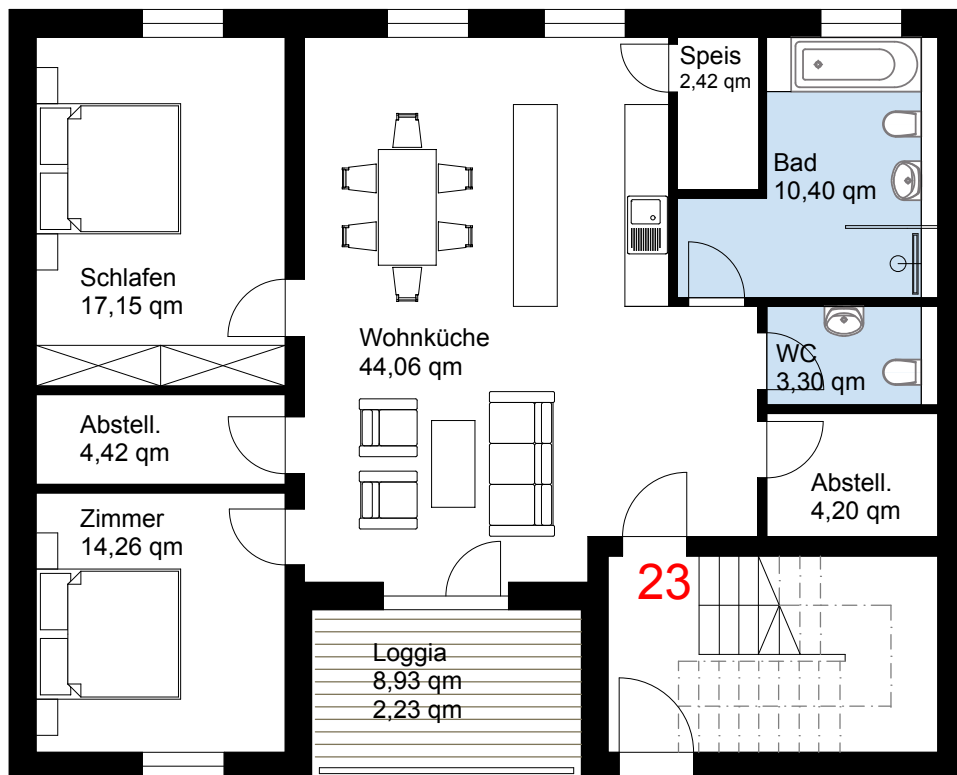

Übersichtsplan - Erdgeschoss

GRUNDRISS  
WOHNUNG 23

FLÄCHE = 102,45 QM