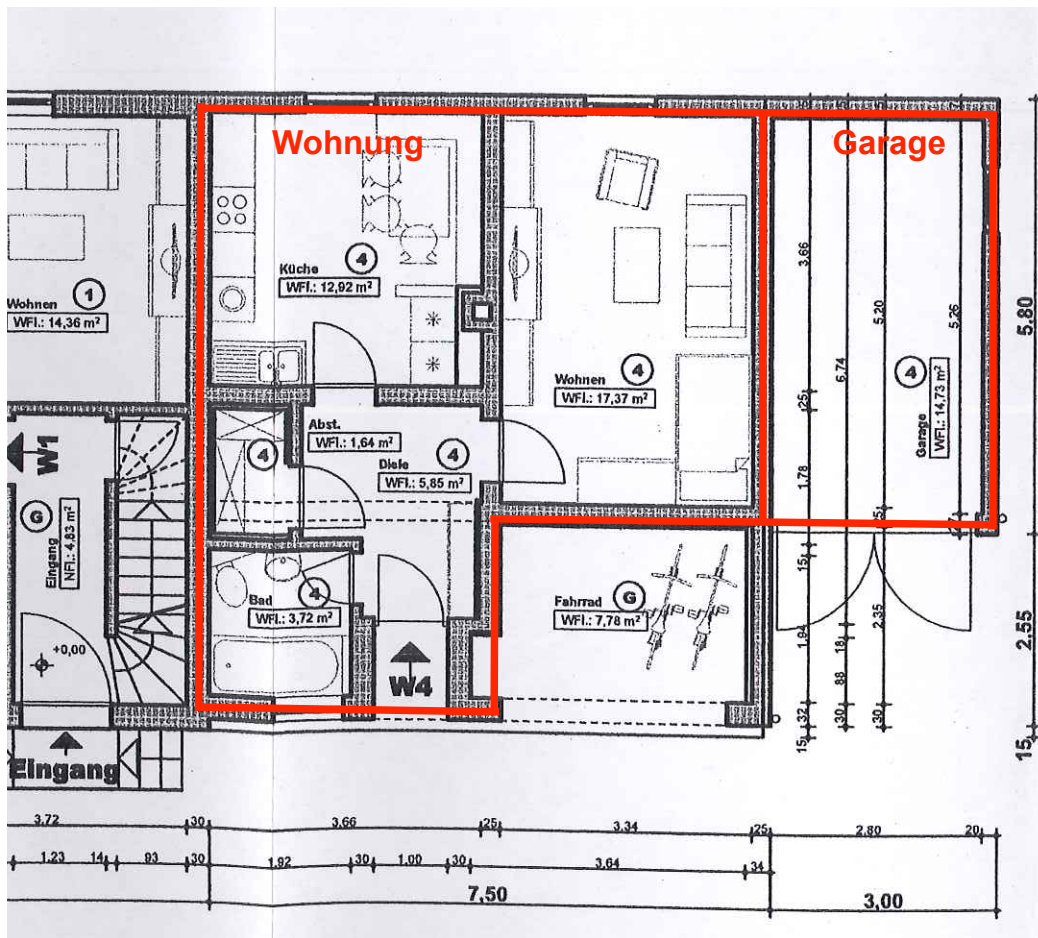

Grundriss Wohnung 4

Wohnung 4 41,5 m²

Wohnen	17,37 m ²
Abstell	1,64 m ²
Diele	5,85 m ²
Küche	12,92 m ²
Bad	3,72 m ²