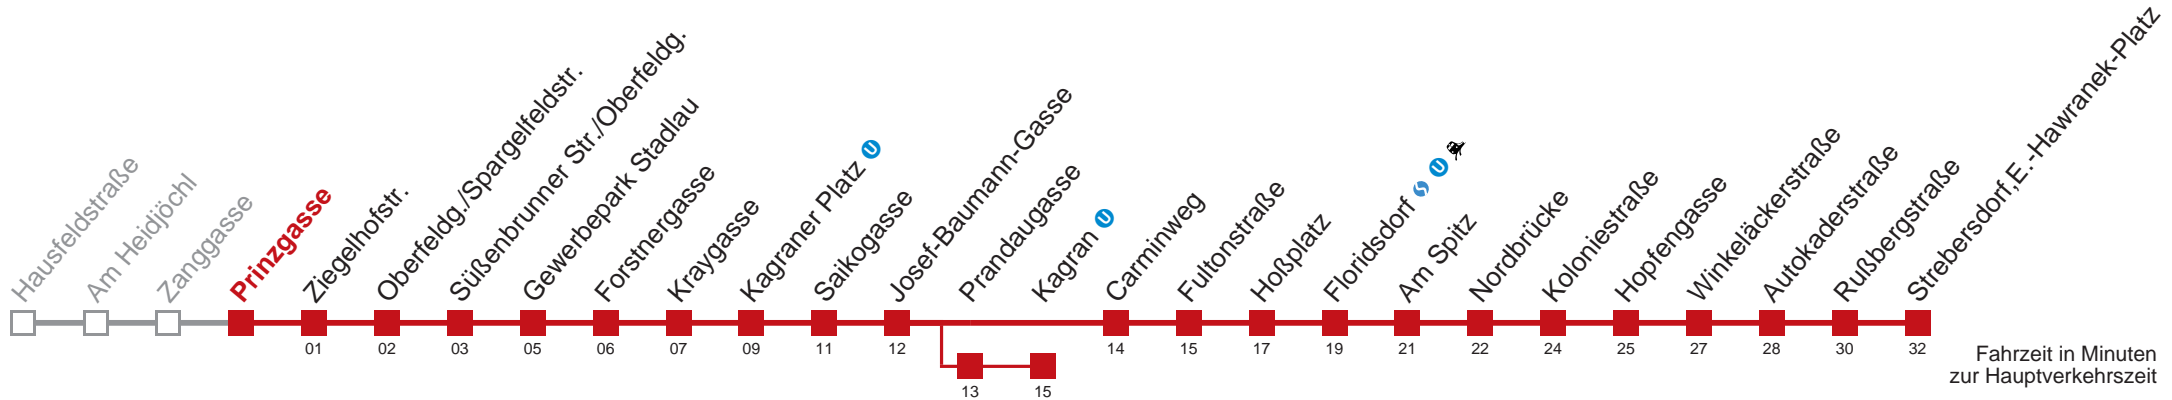

26 Strebersdorf, E.-Hawranek-Platz

Samstag

4	44 58
5	13 28 43 58
6	13 28 42 52
7	02 12 22 32 42 52
8	02 12 22 32 42 51
9	01 11 21 31 41 51
10	01 11 21 31 41 51
11	01 11 21 31 41 51
12	01 11 21 31 41 51
13	01 11 21 31 41 51
14	01 11 21 31 41 51
15	01 11 21 31 41 51
16	01 11 21 31 41 51
17	01 11 21 31 41 51
18	01 11 21 31 41 52
19	02 12 22 32 42 52
20	02 13 21 28 43 51 58
21	13 28 43
22	
23	
0	
1	

Sonn- und Feiertags

4	
5	
6	
7	
8	
9	
10	22 32 42 52
11	02 12 22 32 42 52
12	02 12 22 32 42 52
13	02 12 22 32 42 52
14	02 12 22 32 42 52
15	02 12 22 32 42 52
16	02 12 22 32 42 52
17	02 12 22 32 42 52
18	02 12 22 32 42 52
19	02 12 22 32 42 52
20	02 13 21 28 43 51 58
21	13 28 43 58
22	13 28 43 58
23	13 28 43 58
0	13 28 38 58
1	08

□ über Prandaugasse bis Kagranner Platz
□ bis Kagranner Platz

Kaufen Sie Ihre Tickets bequem mit der WienMobil-App.
Buy your tickets easily via our WienMobil app.