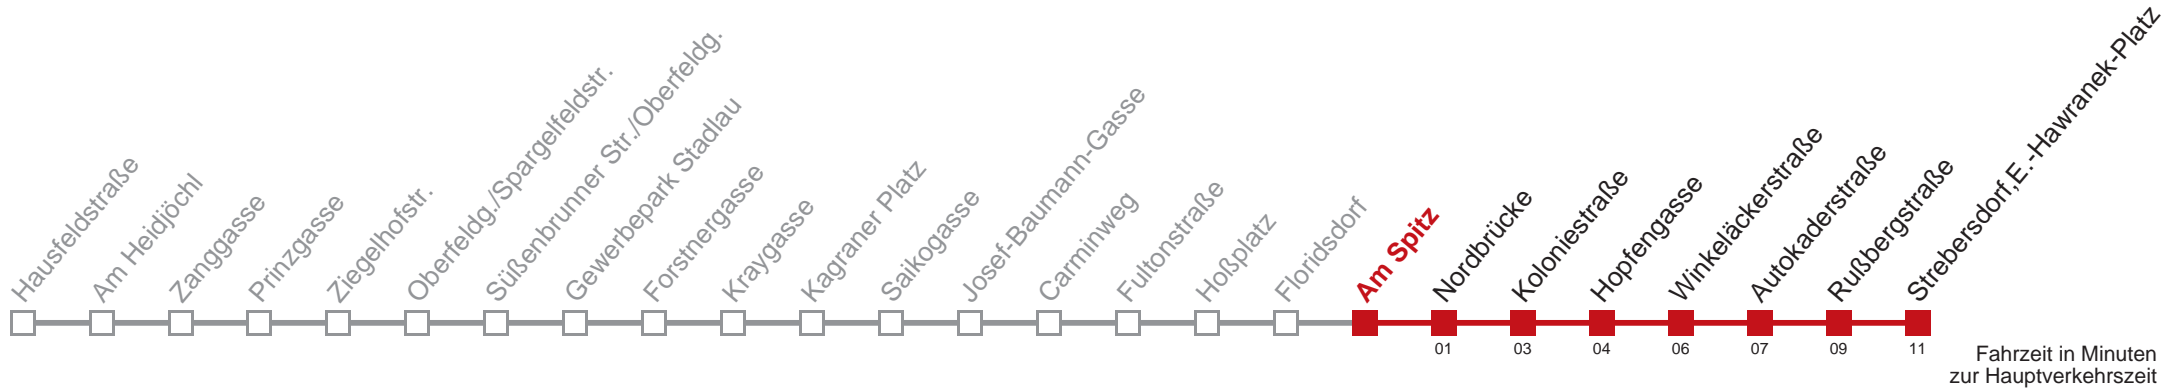

26 Strebersdorf, E.-Hawranek-Platz

Samstag

5	05 21 36 51
6	06 21 36 49
7	03 13 23 33 43 53
8	03 13 23 33 43 53
9	03 13 23 33 43 53
10	03 13 23 33 43 53
11	03 13 23 33 43 53
12	03 13 23 33 43 53
13	03 13 23 33 43 53
14	03 13 23 33 43 53
15	03 13 23 33 43 53
16	03 13 23 33 43 53
17	03 13 23 33 43 53
18	03 13 23 33 43 53
19	03 13 23 33 43 53
20	03 13 23 34 49
21	04 19 34 49
22	06 21 36 51
23	06 21 36 51
0	06 21 36 49

Sonn- und Feiertags

5	05 21 36 51
6	06 21 36 51
7	06 21 36 51
8	06 21 36 49
9	03 13 23 33 43 53
10	03 13 23 33 43 53
11	03 13 23 33 43 53
12	03 13 23 33 43 53
13	03 13 23 33 43 53
14	03 13 23 33 43 53
15	03 13 23 33 43 53
16	03 13 23 33 43 53
17	03 13 23 33 43 53
18	03 13 23 33 43 53
19	03 13 23 33 43 53
20	03 13 23 34 49
21	04 19 34 49
22	06 21 36 51
23	06 21 36 51
0	06 21 36 49

Kaufen Sie Ihre Tickets bequem mit der WienMobil-App.
Buy your tickets easily via our WienMobil app.