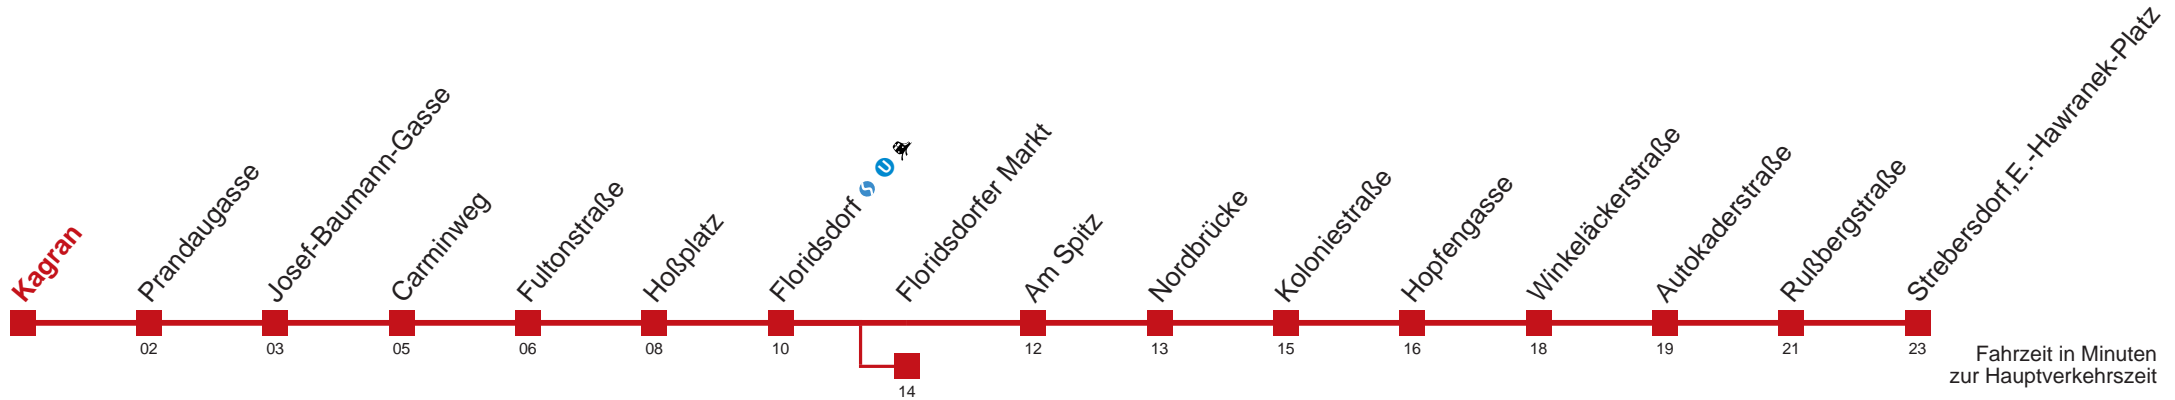

26 Strebersdorf, E.-Hawranek-Platz

Samstag

4	
5	
6	
7	
8	
9	
10	
11	
12	
13	
14	
15	
16	
17	
18	
19	
20	
21	
22	07 22 37 52
23	07 22 37 52
0	07 22 37 50

☐ bis Floridsdorfer Markt

Sonn- und Feiertags

4	53
5	07 22 37 52
6	07 22 37 52
7	07 22 37 52
8	07 22 37 51
9	01 11 21 31 41 51
10	01 11 21
11	
12	
13	
14	
15	
16	
17	
18	
19	
20	
21	
22	
23	
0	

Kaufen Sie Ihre Tickets bequem mit der WienMobil-App.
Buy your tickets easily via our WienMobil app.