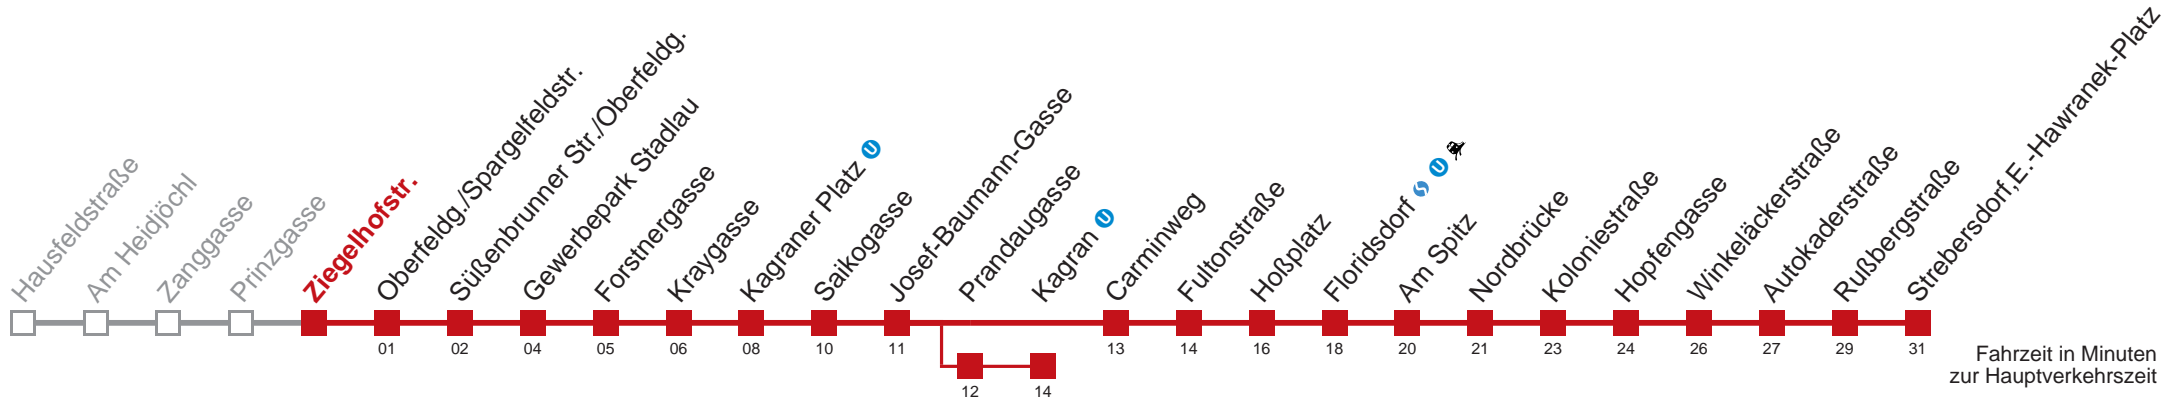

# 26 Strebersdorf, E.-Hawranek-Platz

Fahrzeit in Minuten zur Hauptverkehrszeit