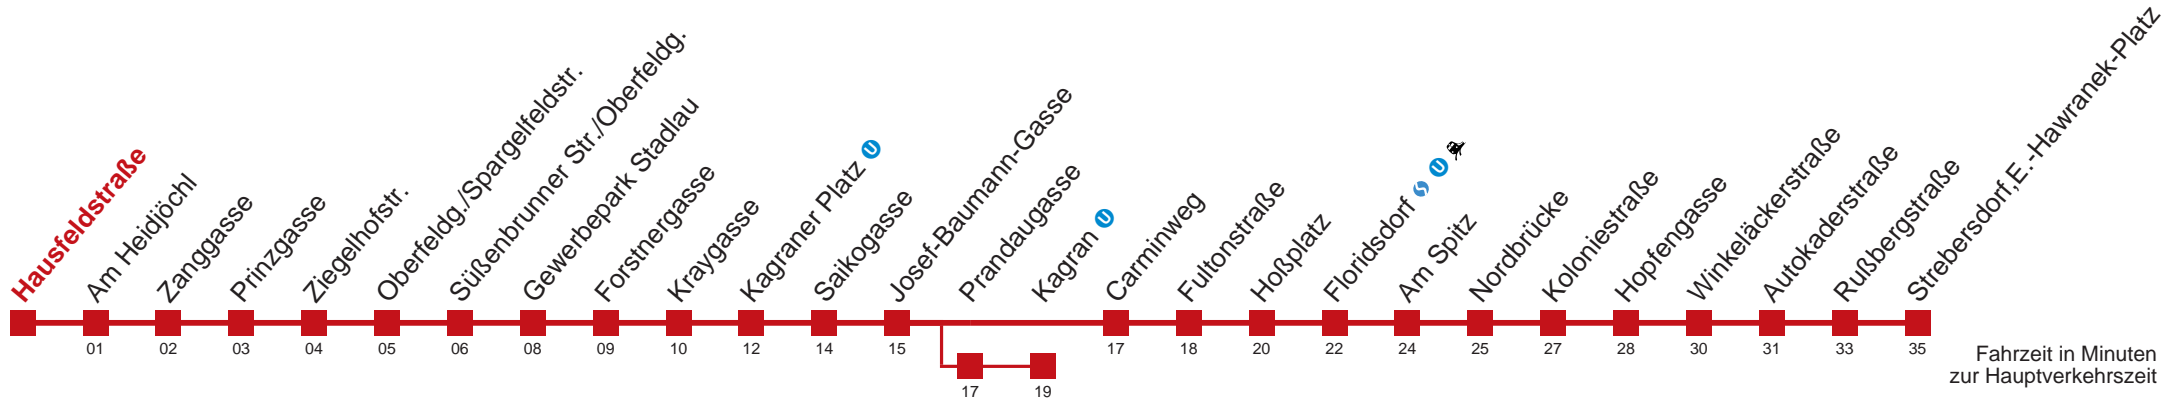

# 26 Strebersdorf, E.-Hawranek-Platz

Fahrzeit in Minuten zur Hauptverkehrszeit