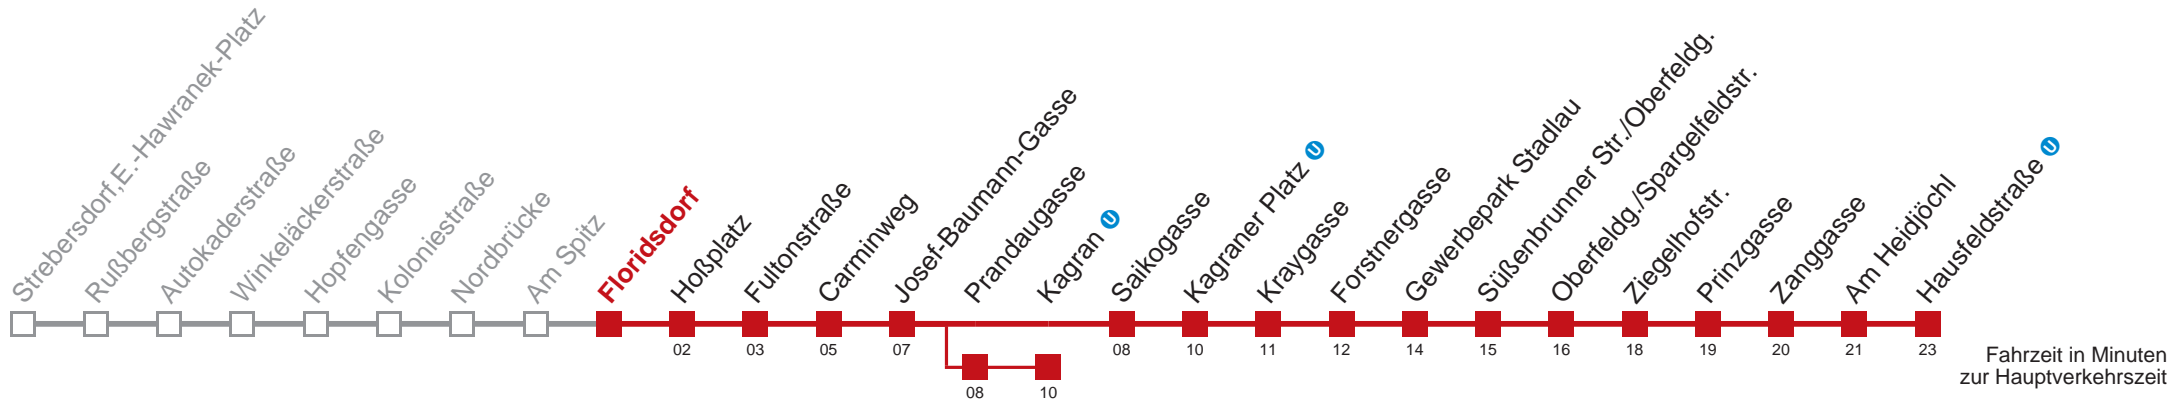

26 Hausfeldstraße U

Samstag

5	23	40	55			
6	02	10	25	40	55	
7	05	15	25	35	45	55
8	05	15	25	35	45	55
9	05	15	25	35	45	55
10	05	15	25	35	45	55
11	05	15	25	35	45	55
12	05	15	25	35	45	55
13	05	15	25	35	45	55
14	05	15	25	35	45	55
15	05	15	25	35	45	55
16	05	15	25	35	45	55
17	05	15	25	35	45	55
18	05	15	25	35	45	55
19	05	15	25	35	45	55
20	05	15	25	40	47	55
21	10	25	40	55		
22	10	25	40	55		
23	10	25	40	55		
0	10	25	40	55		

Sonn- und Feiertags

5	23	40	55				
6	10	25	40	55			
7	10	25	40	55			
8	10	25	40	55			
9	05	15	25	35	40	45	55
10	05	15	25	35	45	55	
11	05	15	25	35	45	55	
12	05	15	25	35	45	55	
13	05	15	25	35	45	55	
14	05	15	25	35	45	55	
15	05	15	25	35	45	55	
16	05	15	25	35	45	55	
17	05	15	25	35	45	55	
18	05	15	25	35	45	55	
19	05	15	25	35	45	55	
20	05	15	25	40	47	55	
21	10	25	40	55			
22	10	25	40	55			
23	10	25	40	55			
0	10	25	40	55			

□ über Prandaugasse
bis Kagran U

Kaufen Sie Ihre Tickets bequem mit der WienMobil-App.
Buy your tickets easily via our WienMobil app.