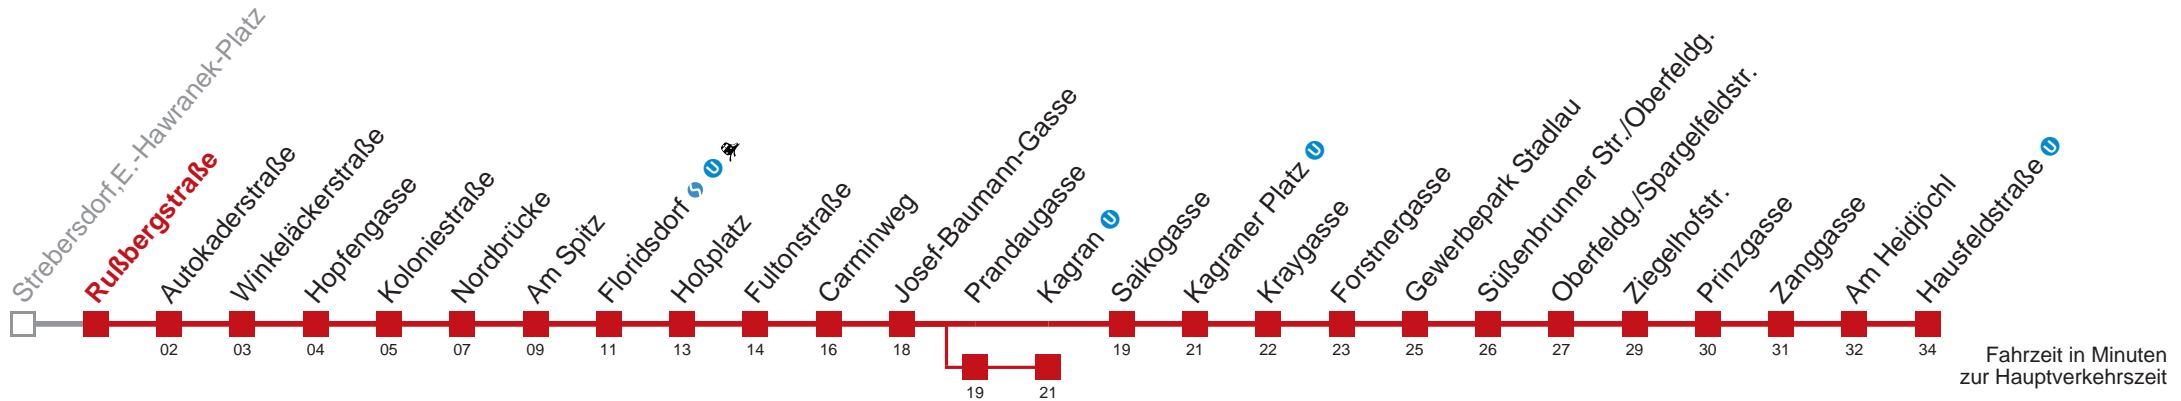

26 Hausfeldstraße U

Samstag

5	12	29	44	59		
6	14	29	44	54		
7	04	14	24	34	44	54
8	04	14	24	34	44	53
9	03	13	23	33	43	53
10	03	13	23	33	43	53
11	03	13	23	33	43	53
12	03	13	23	33	43	53
13	03	13	23	33	43	53
14	03	13	23	33	43	53
15	03	13	23	33	43	53
16	03	13	23	33	43	53
17	03	13	23	33	43	53
18	03	13	23	33	43	53
19	04	14	24	34	44	54
20	04	14	29	36	44	59
21	14	29	44	59		
22	14	29	44	59		
23	14	29	44	59		
0	14	29	44	50		
1	02					

Sonn- und Feiertags

5	12	29	44	59		
6	14	29	44	59		
7	14	29	44	59		
8	14	29	44	54		
9	04	14	24	34	44	54
10	04	14	24	34	44	54
11	04	14	24	34	44	54
12	04	14	24	34	44	54
13	04	14	24	34	44	54
14	04	14	24	34	44	54
15	04	14	24	34	44	54
16	04	14	24	34	44	54
17	04	14	24	34	44	54
18	04	14	24	34	44	54
19	04	14	24	34	44	54
20	04	14	29	36	44	59
21	14	29	44	59		
22	14	29	44	59		
23	14	29	44	59		
0	14	29	44	50		
1	02					

☐ über Prandauergasse
☐ bis Floridsdorf
☐ bis Kagran

Kaufen Sie Ihre Tickets bequem mit der WienMobil-App.
Buy your tickets easily via our WienMobil app.