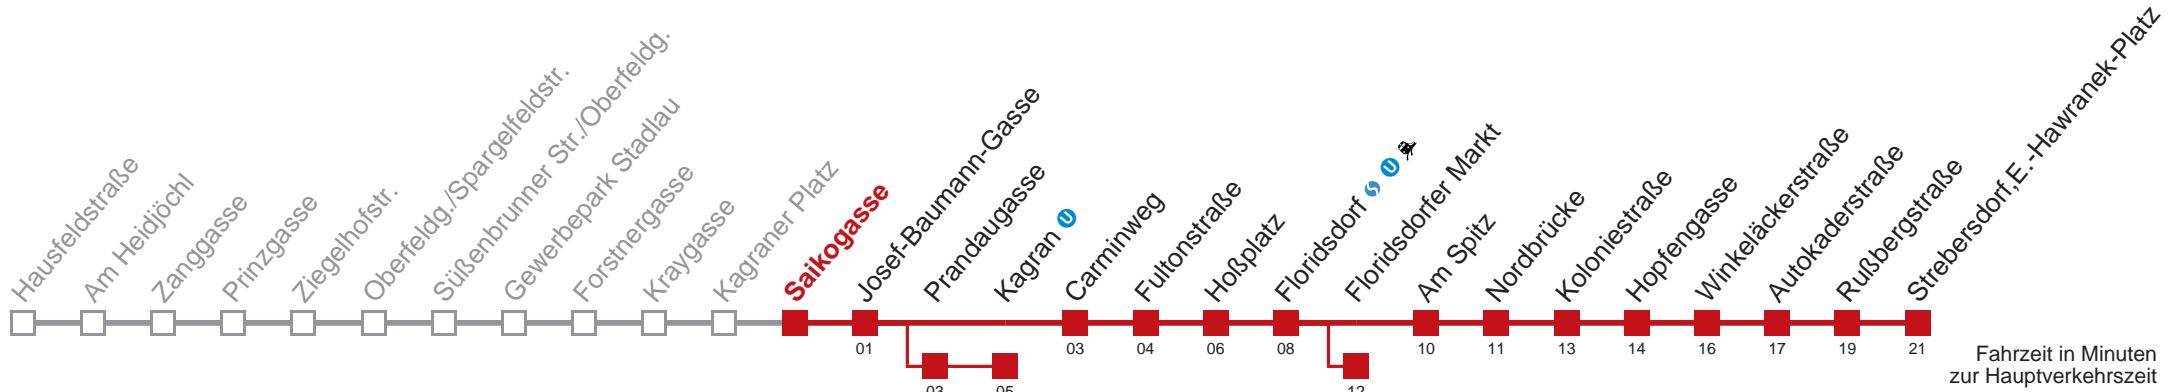

26 Strebersdorf, E.-Hawranek-Platz

Samstag

4	55
5	09 24 39 54
6	09 24 39 53
7	03 13 23 33 43 53
8	03 13 23 33 43 53
9	02 12 22 32 42 52
10	02 12 22 32 42 52
11	02 12 22 32 42 52
12	02 12 22 32 42 52
13	02 12 22 32 42 52
14	02 12 22 32 42 52
15	02 12 22 32 42 52
16	02 12 22 32 42 52
17	02 12 22 32 42 52
18	02 12 22 32 42 52
19	03 13 23 33 43 53
20	03 13 24 31 39 54
21	01 09 24 39 54
22	
23	
0	
1	

Sonn- und Feiertags

4	
5	
6	
7	
8	
9	
10	33 43 53
11	03 13 23 33 43 53
12	03 13 23 33 43 53
13	03 13 23 33 43 53
14	03 13 23 33 43 53
15	03 13 23 33 43 53
16	03 13 23 33 43 53
17	03 13 23 33 43 53
18	03 13 23 33 43 53
19	03 13 23 33 43 53
20	03 13 24 31 39 54
21	01 09 24 39 54
22	09 24 39 54
23	09 24 39 54
0	09 24 39 52
1	09 19

über Prandaugasse
 bis Floridsdorfer Markt
 bis Kagran

Kaufen Sie Ihre Tickets bequem mit der WienMobil-App.
Buy your tickets easily via our WienMobil app.