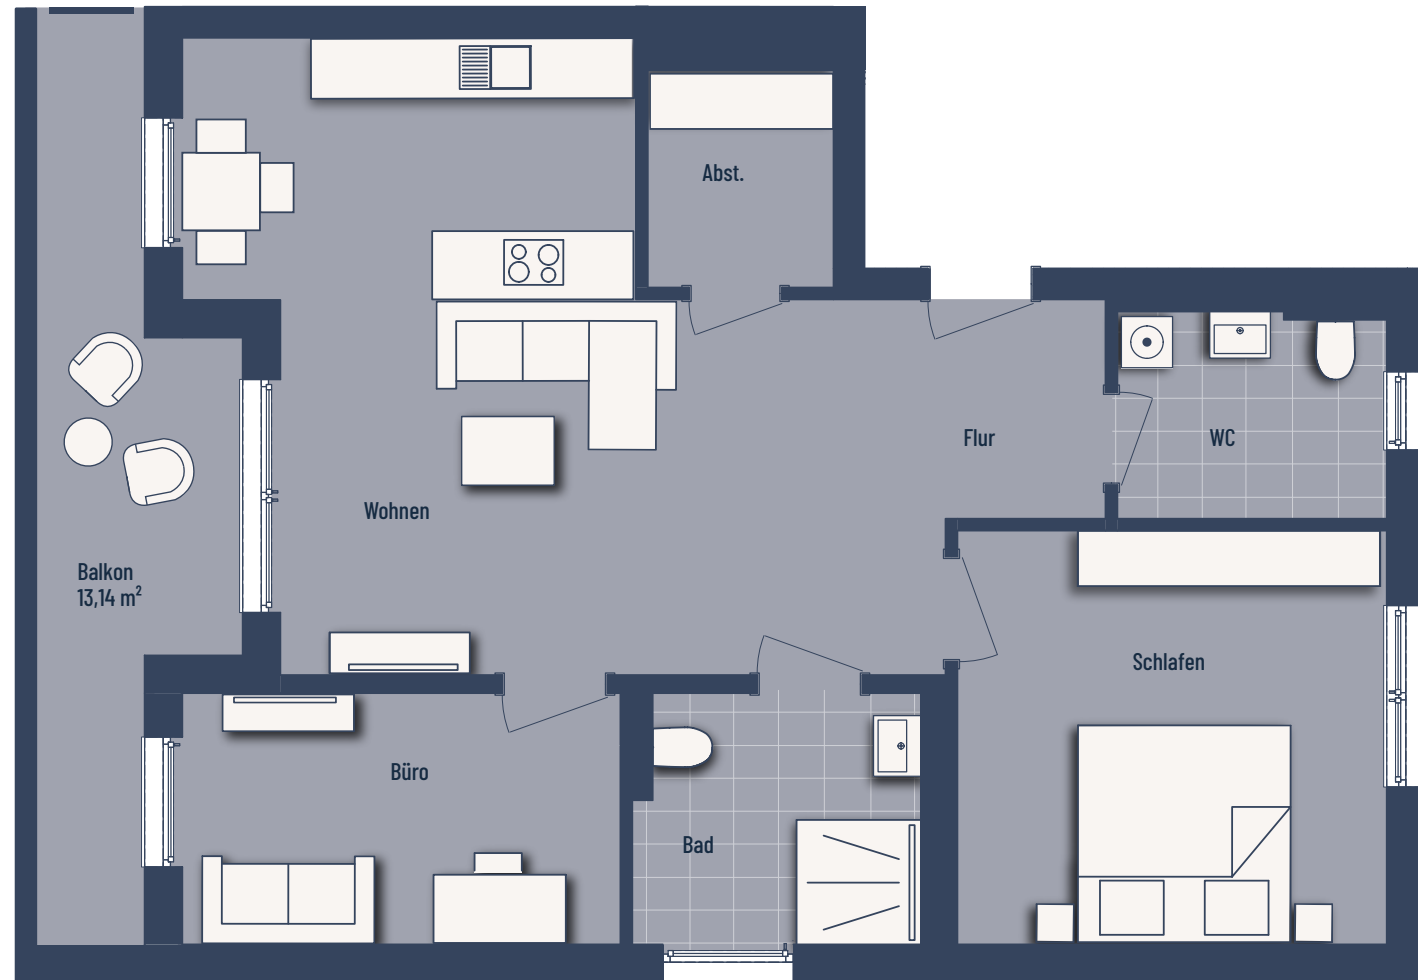

HAUS 6 - 1. OBERGESCHOSS - WOHNUNG 6.4

Wilhem-Kraut-Straße - Balingen

3-Zimmer (mit Balkon) | Wohnfläche 85,15 m²

Raum	m ²
Abst.	3,68
Bad	6,71
Balkon	6,57
Büro	10,17
Flur	4,13
Schlafen	16,00
WC	5,44
Wohnen	34,44
Gesamt:	85,15 m²

Bei den Maßen handelt es sich um ca. Maßangaben. Die Möbel, Küchen und Sanitäröbjekte sind ausschließlich Beispiele und nicht rechtsverbindlich.