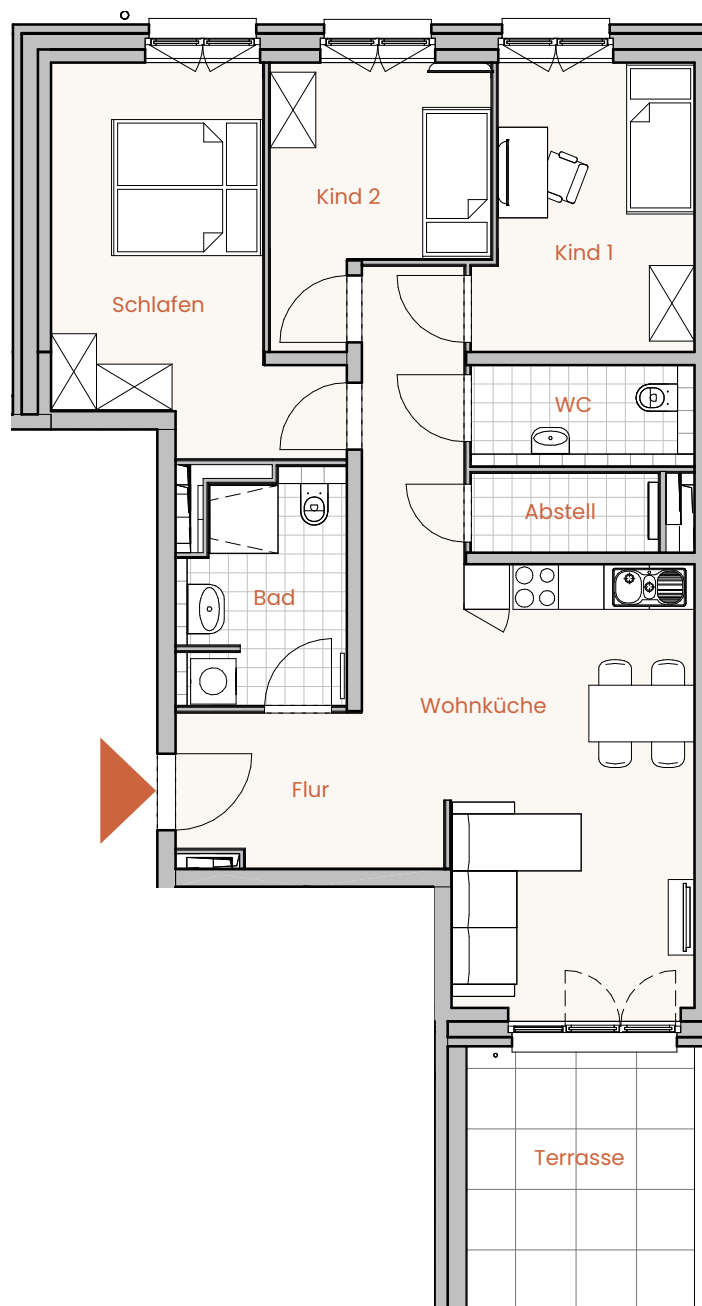

## Haus 5 Wohnung 58 (ÖG) Erdgeschoss

Bad	6,32 m <sup>2</sup>
Wohnküche	22,82 m <sup>2</sup>
Flur 1	5,77 m <sup>2</sup>
Kind 1	10,24 m <sup>2</sup>
Schlafen	15,01 m <sup>2</sup>
WC	3,88 m <sup>2</sup>
Flur 2	5,21 m <sup>2</sup>
Terrasse (25%)	2,63 m <sup>2</sup>
Abstell	2,57 m <sup>2</sup>
Kind 2	8,75 m <sup>2</sup>
<b>Gesamt</b>	<b>83,20 m<sup>2</sup></b>

Die Möblierung ist ein Gestaltungsvorschlag und gehört nicht zum Ausstattungsumfang.  
Für zwischenzeitliche Änderungen können wir keine Haftung übernehmen.

Maßstab 1:100

PETERS PETERS  
In Hemburg Zuhause.