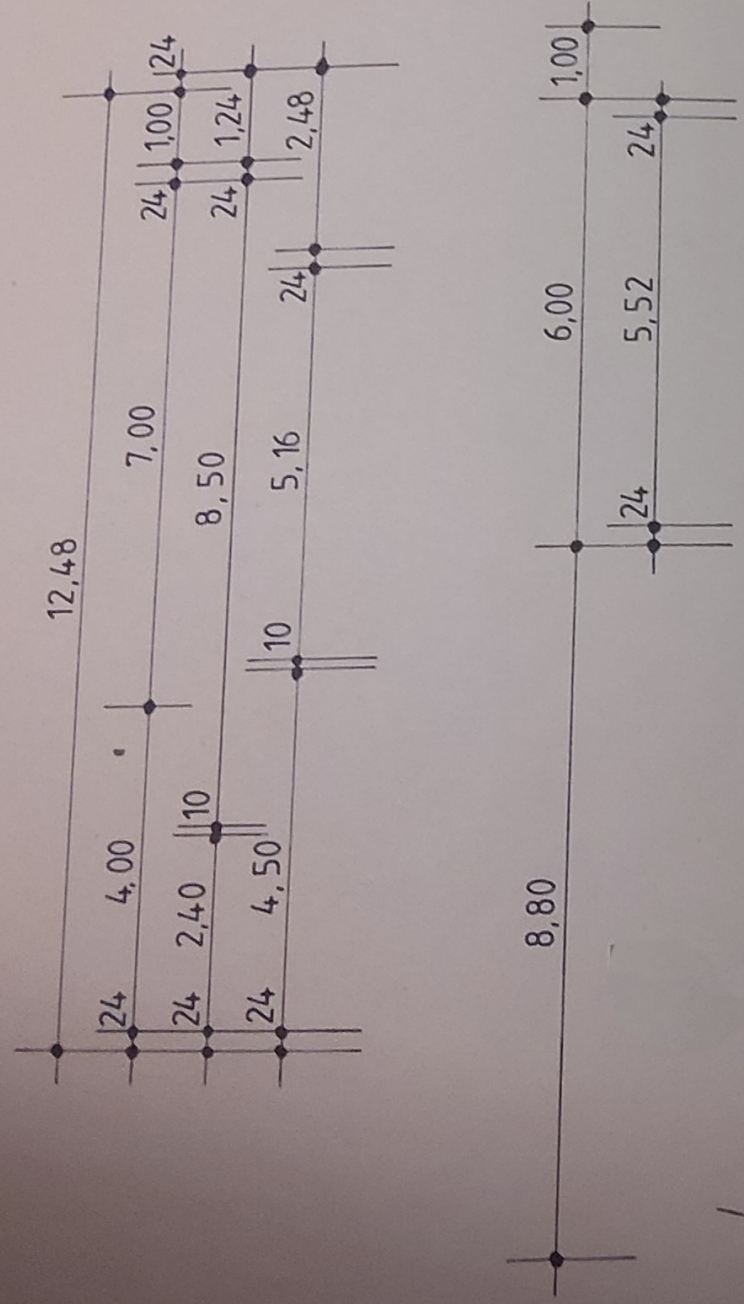

NORDANSICHT

OSTANSICHT

SCHEMENASCHEINTE A - A DEINSCHL. GEBÄUDEAUFNAHME

KARL SCHNEIDER SEN.  KARL SCHNEIDER JR.

KELLERGEESCHLOSSGRUNDRISS

SÜDANSICHT

WESTANSICHT

NACHBAR-
GEBÄUDE

FL.ST.NR.

GRENZE

GRENZE

GRENZE

OK-GEHWEG
± 0,00

ERDGESCHOSSGRUNDRISS