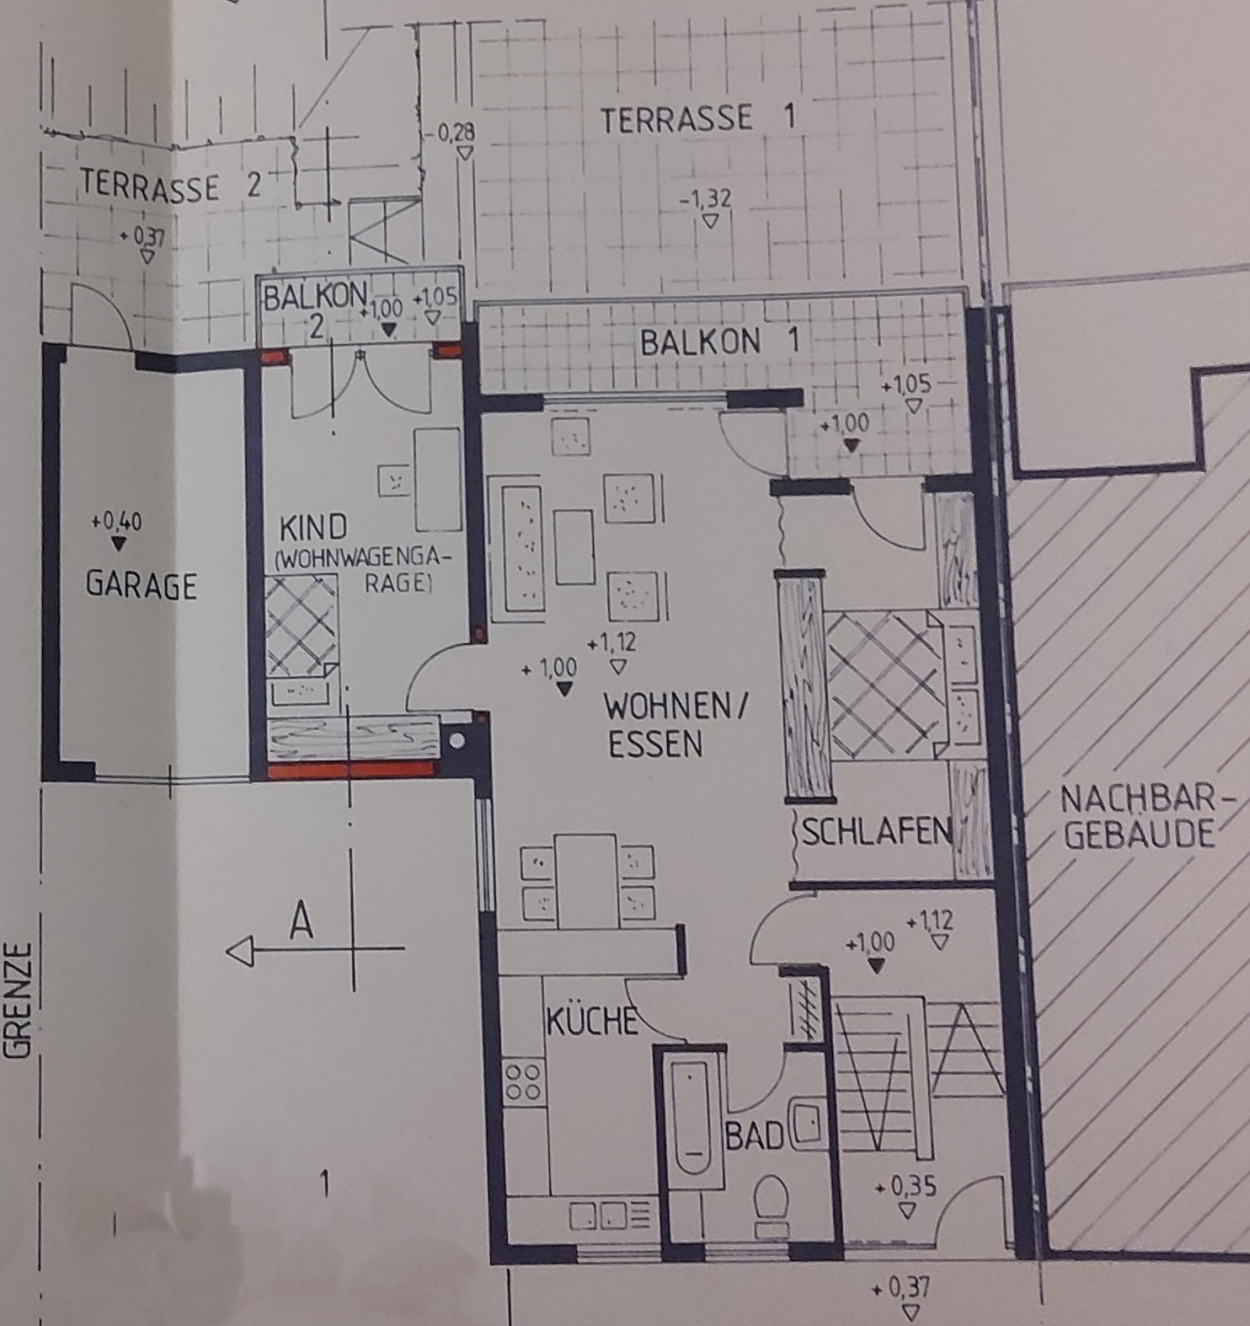

NORDANSICHT

OSTANSICHT

SCHEMENASCHEINTE A - A DEINSCHL. GEBÄUDEAUFNAHME

KARL SCHNEIDER SEN.  KARL SCHNEIDER JR.

KELLERGEESCHLOSSGRUNDRISS

SÜDANSICHT

WESTANSICHT

NACHBAR-
GEBÄUDE

FL.ST.NR.

GRENZE

GRENZE

GRENZE

OK-GEHWEG
± 0,00

ERDGESCHOSSGRUNDRISS