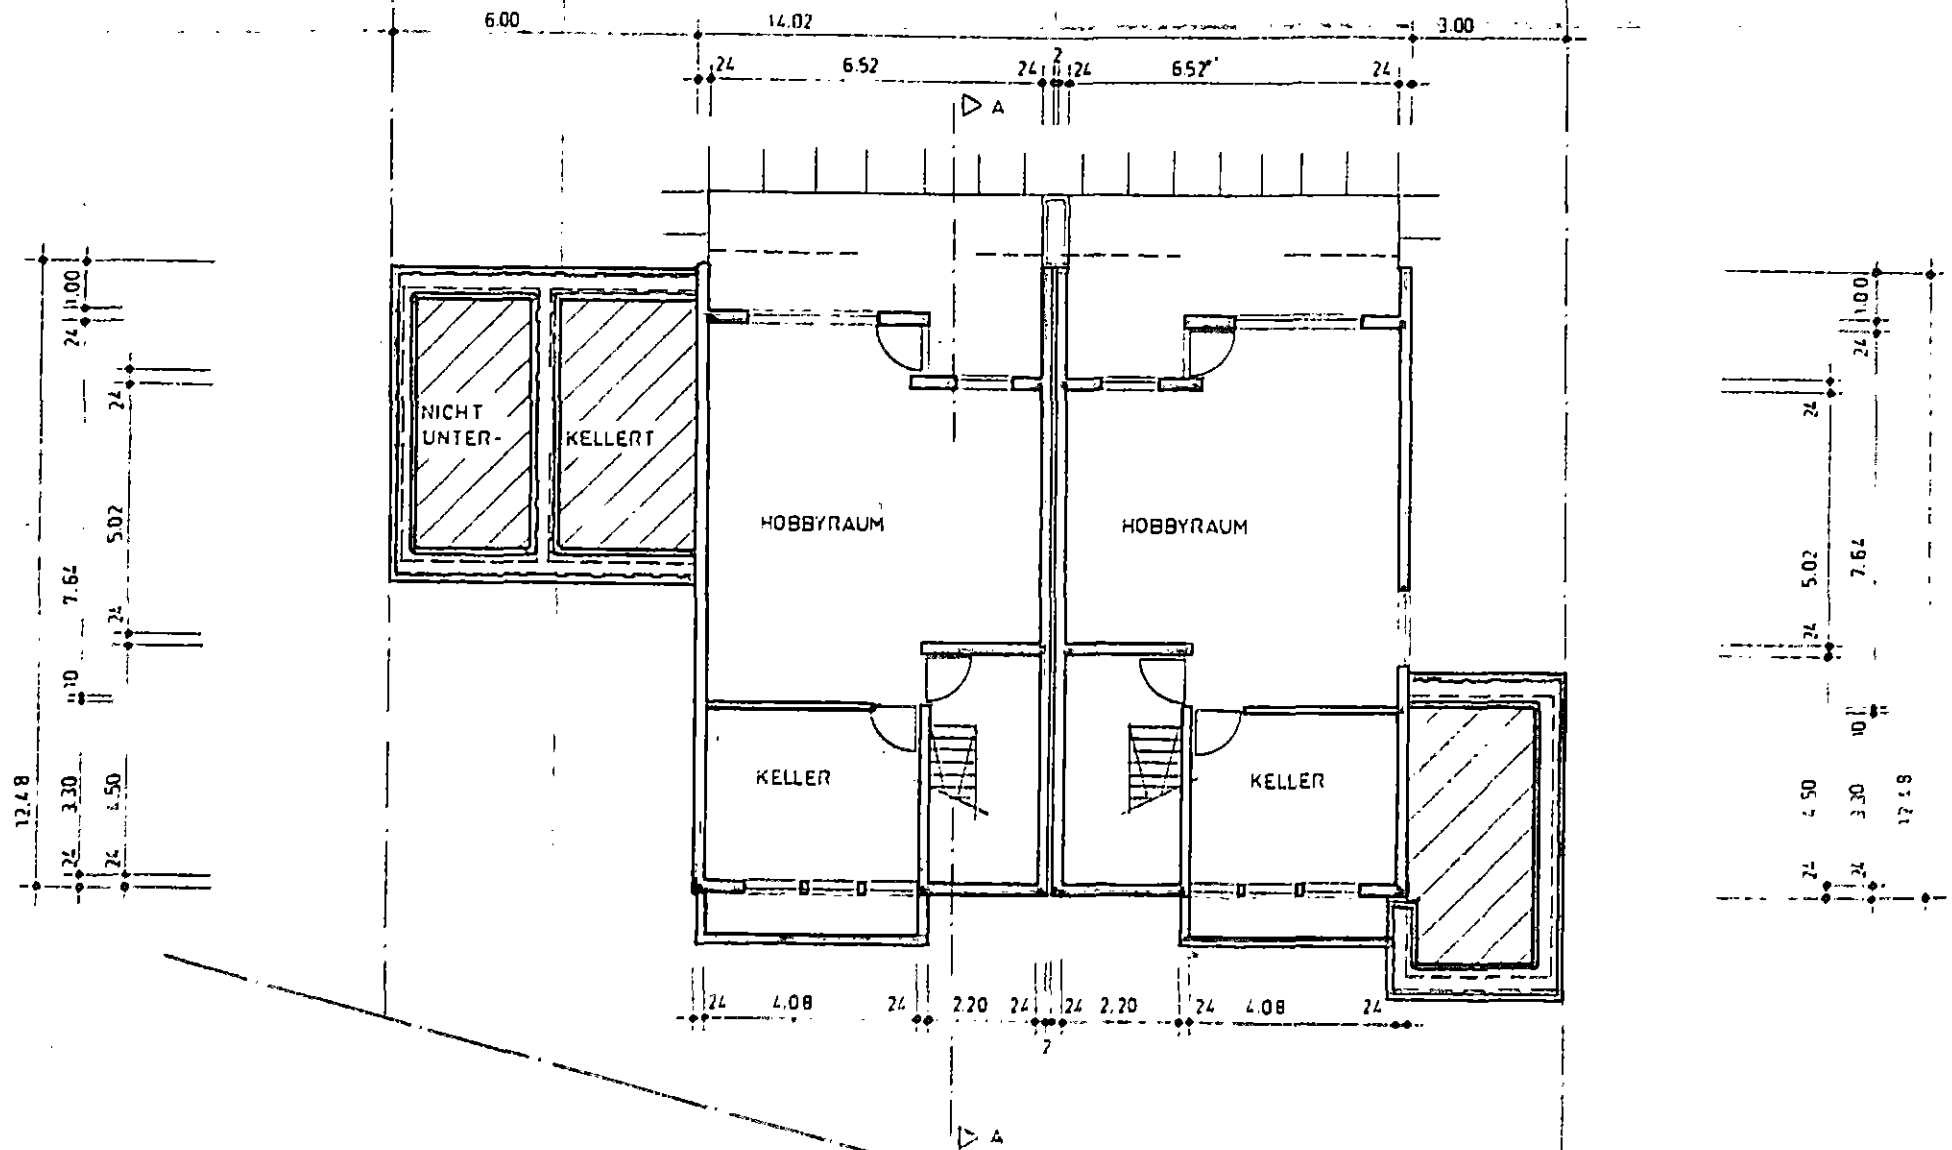

NORDANSICHT

OSTANSICHT

SCHEMENASCHEINTE A - A DEINSCHL. GEBÄUDEAUFNAHME

KARL SCHNEIDER SEN.  KARL SCHNEIDER JR.

KELLERGEESCHLOSSGRUNDRISS

SÜDANSICHT

WESTANSICHT

NACHBAR-
GEBÄUDE

FL.ST.NR.

GRENZE

GRENZE

GRENZE

OK-GEHWEG
± 0,00

ERDGESCHOSSGRUNDRISS