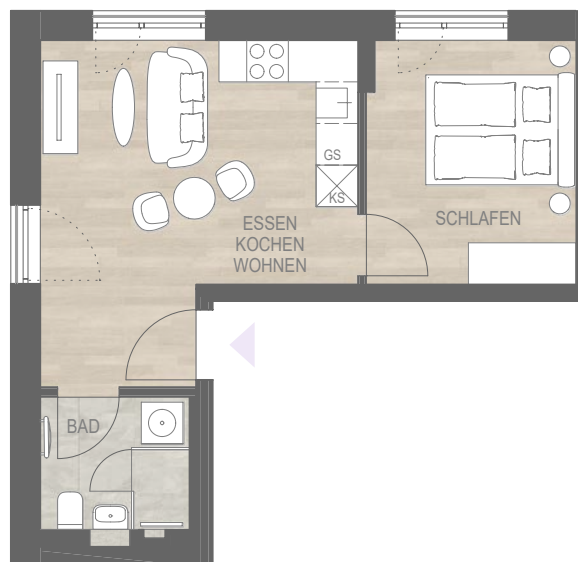

STERNHOF

2-ZIMMER-WOHNUNG

2. OBERGESCHOSS | Wohnfläche 33,54 m²

RÄDLINGER
Living+

Wohnen | Essen | Kochen

19,22 m²

Schlafen

10,44 m²

Bad

3,88 m²

HAUS B

B 2.1