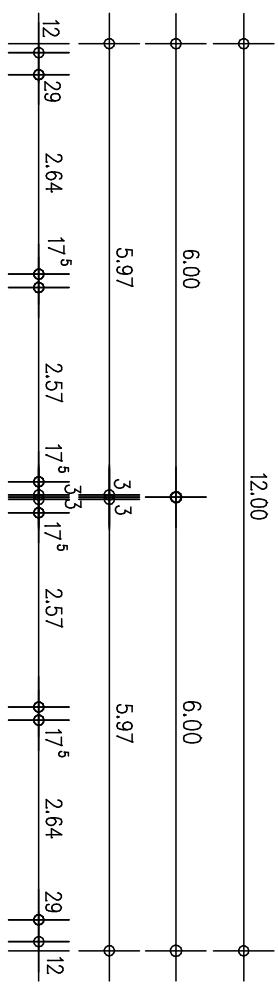

ADRESSE BAUORT:  
 FICHTENSTRASSE 17  
 81243 MÜNCHEN

ARCHITEKTUR / PLANUNG:  
 DIPL.-ING. WERNER RUNSCHKE  
 MAX-VON-GRUBER-STR. 1  
 80804 MÜNCHEN

KELLERGESCHOSS