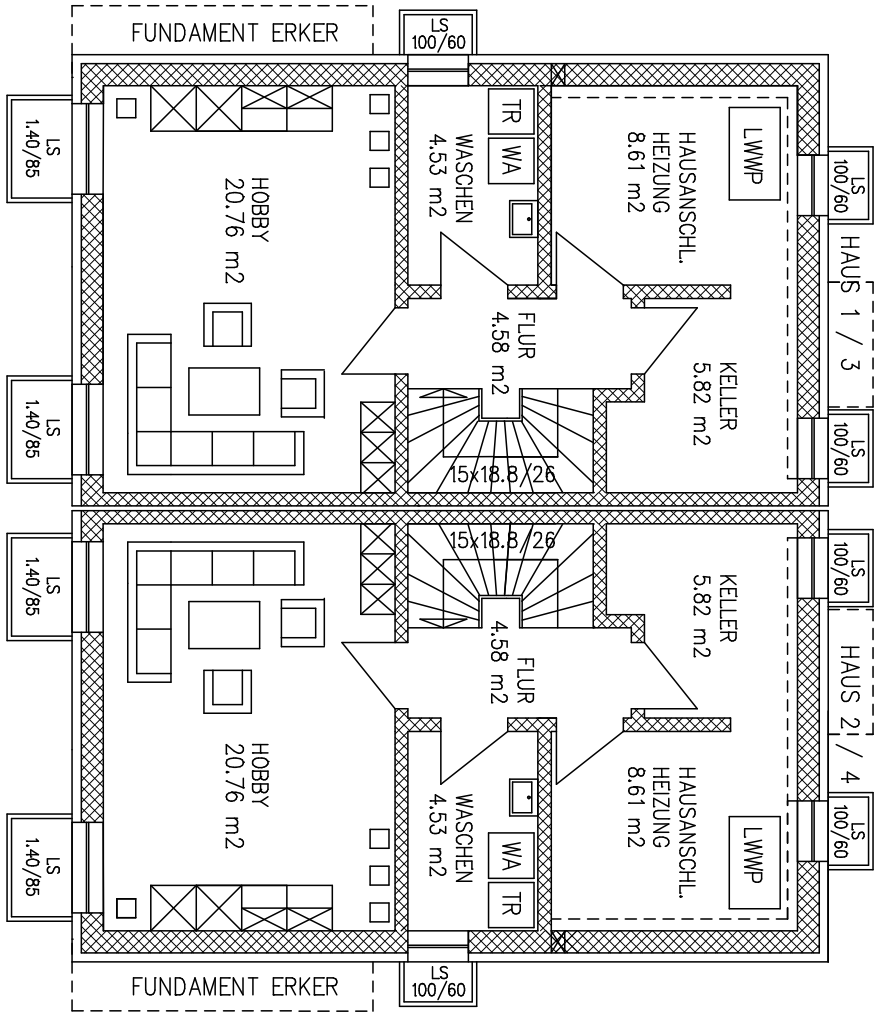

ADRESSE BAUORT:  
 FICHTENSTRASSE 17  
 81243 MÜNCHEN

ARCHITEKTUR / PLANUNG:  
 DIPL.-ING. WERNER RUNSCHKE  
 MAX-VON-GRUBER-STR. 1  
 80804 MÜNCHEN

KELLERGESCHOSS