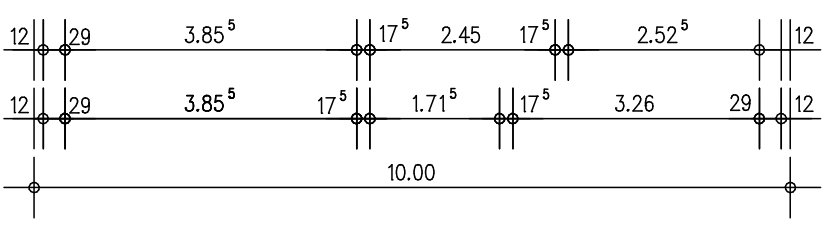

ADRESSE BAUORT:  
 FICHTENSTRASSE 17  
 81243 MÜNCHEN

ARCHITEKTUR / PLANUNG:  
 DIPL.-ING. WERNER RUNSCHKE  
 MAX-VON-GRUBER-STR. 1  
 80804 MÜNCHEN

KELLERGESCHOSS