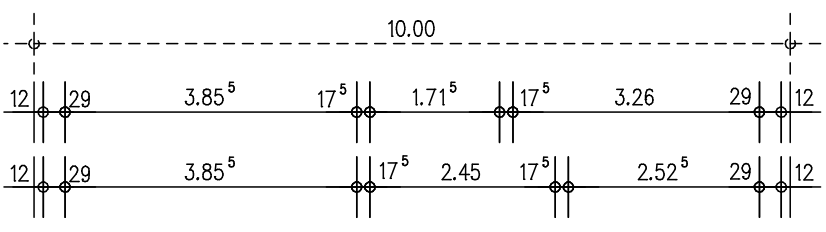

ADRESSE BAUORT:  
 FICHTENSTRASSE 17  
 81243 MÜNCHEN

ARCHITEKTUR / PLANUNG:  
 DIPL.-ING. WERNER RUNSCHKE  
 MAX-VON-GRUBER-STR. 1  
 80804 MÜNCHEN

KELLERGESCHOSS