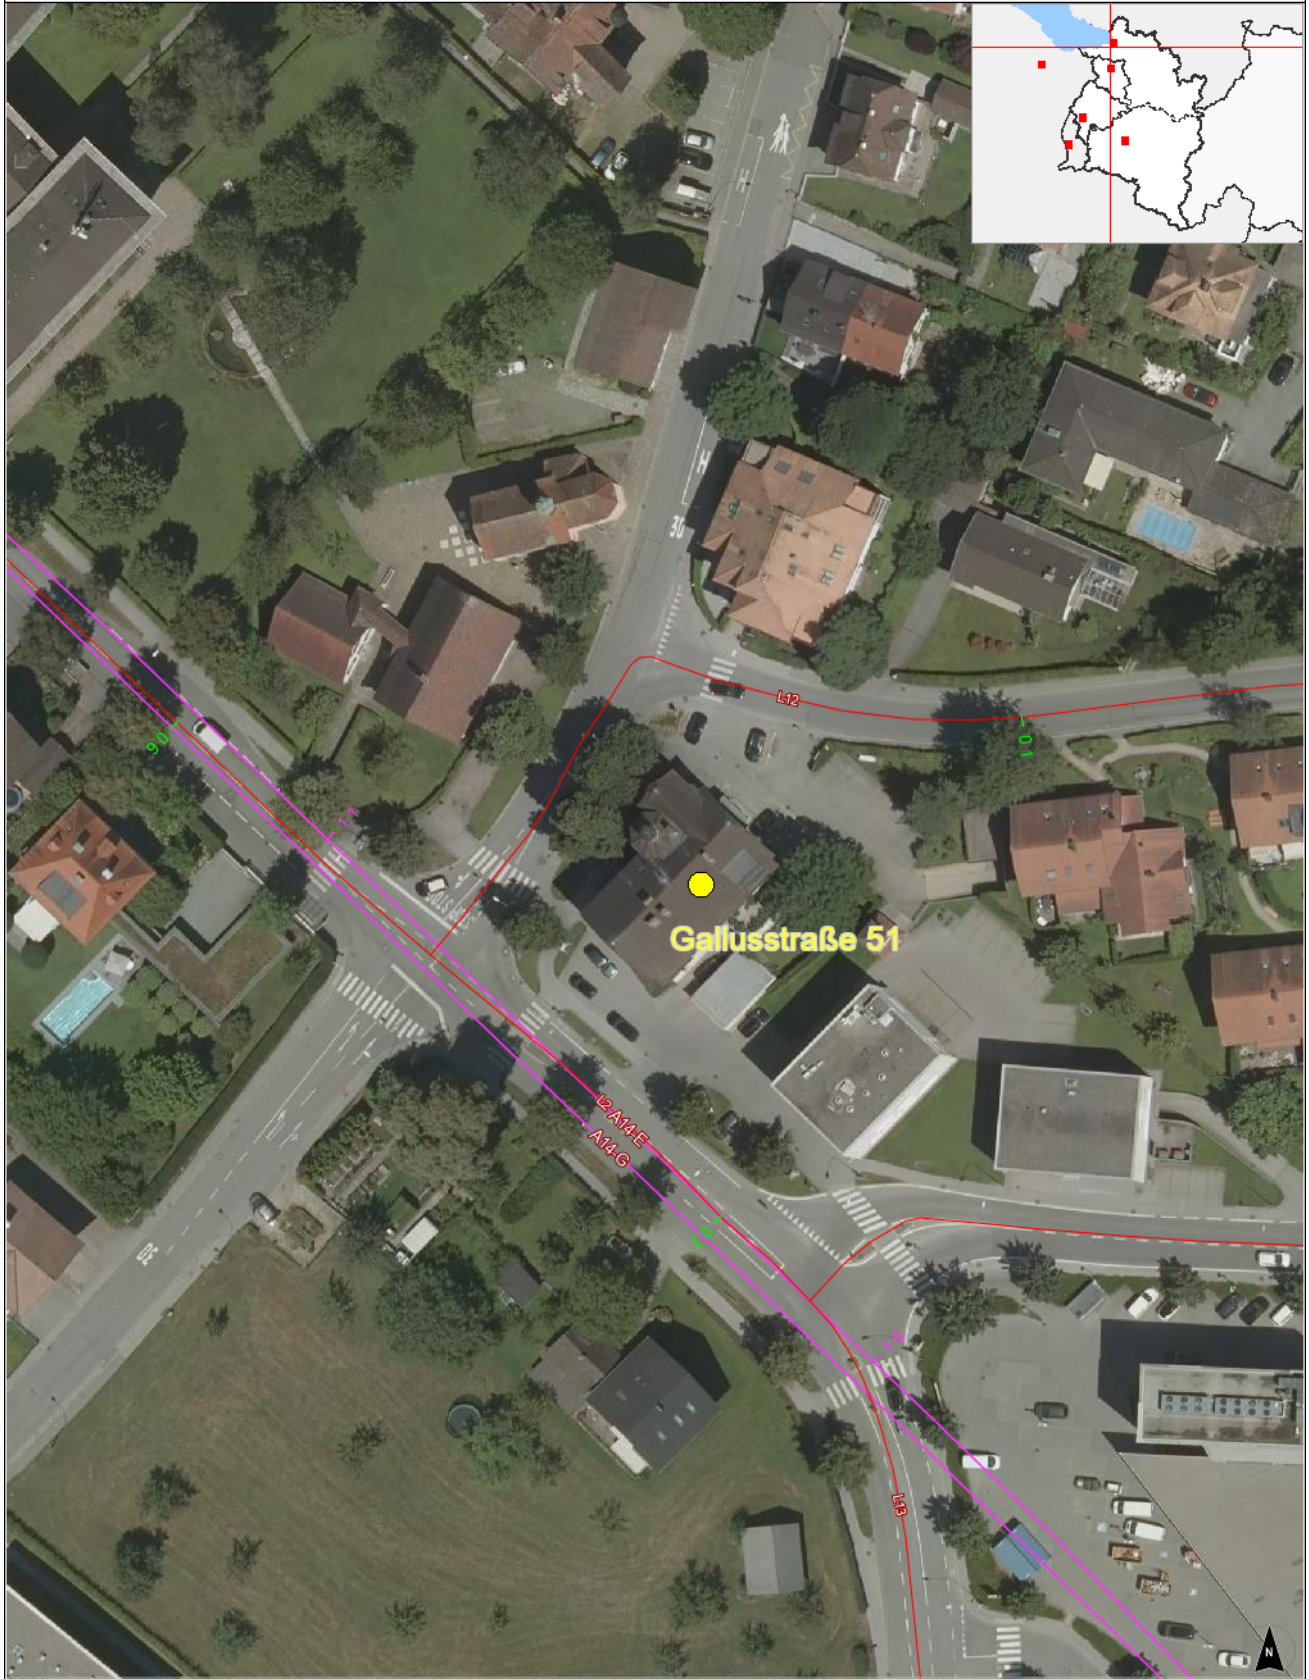

rechts: -44674; hoch: 261928

rechts: -44503; hoch: 261928

Quellen: Land Vorarlberg - LVA, BEY (DKM:01.10.2022,ÖK,Urmappe,Österreichisches Adressregister)
© Land Vorarlberg: Keine Rechtsverbindlichkeit, kein Anspruch auf Aktualität!

0 M 1:1.000 50 m

rechts: -44674; hoch: 261700

rechts: -44503; hoch: 261700

Karte erstellt am: 22.04.2023