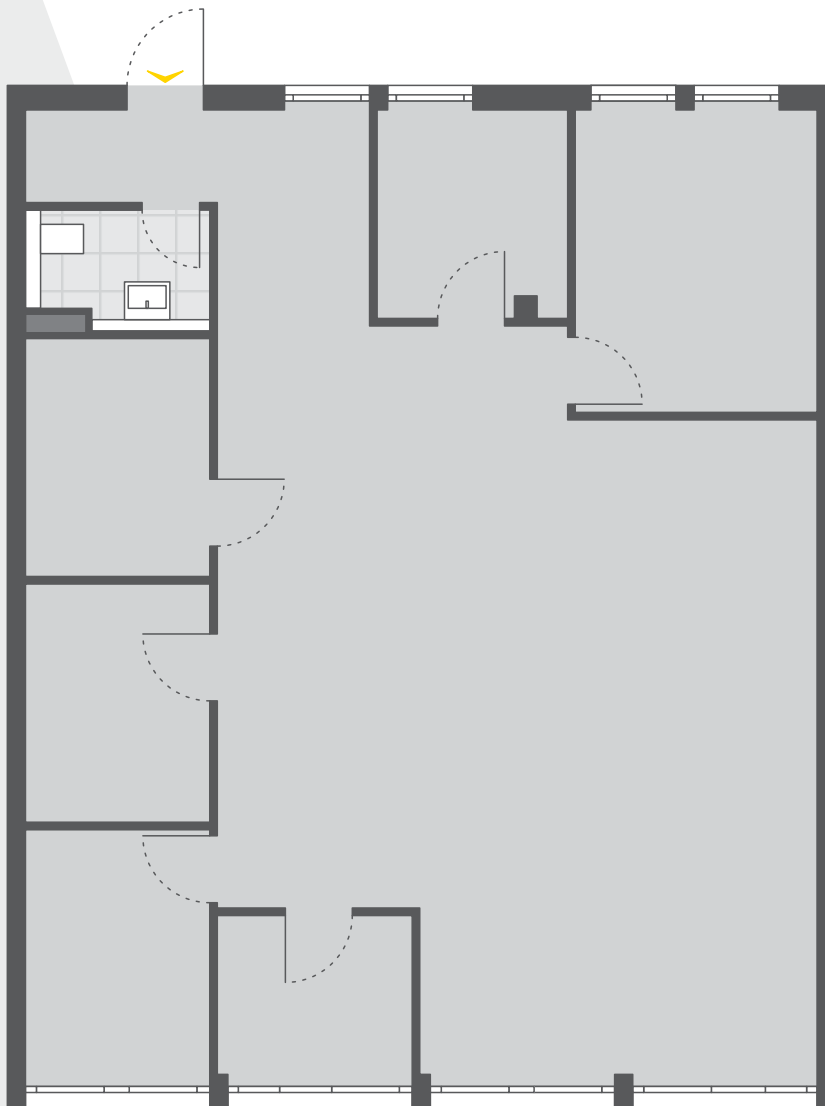

Gewerbefläche 5

Obergeschoss

unverbindliche Illustrationen | Grundrissmaßstab ca. 1:100

Gewerbefläche

Summe

134,05 m²