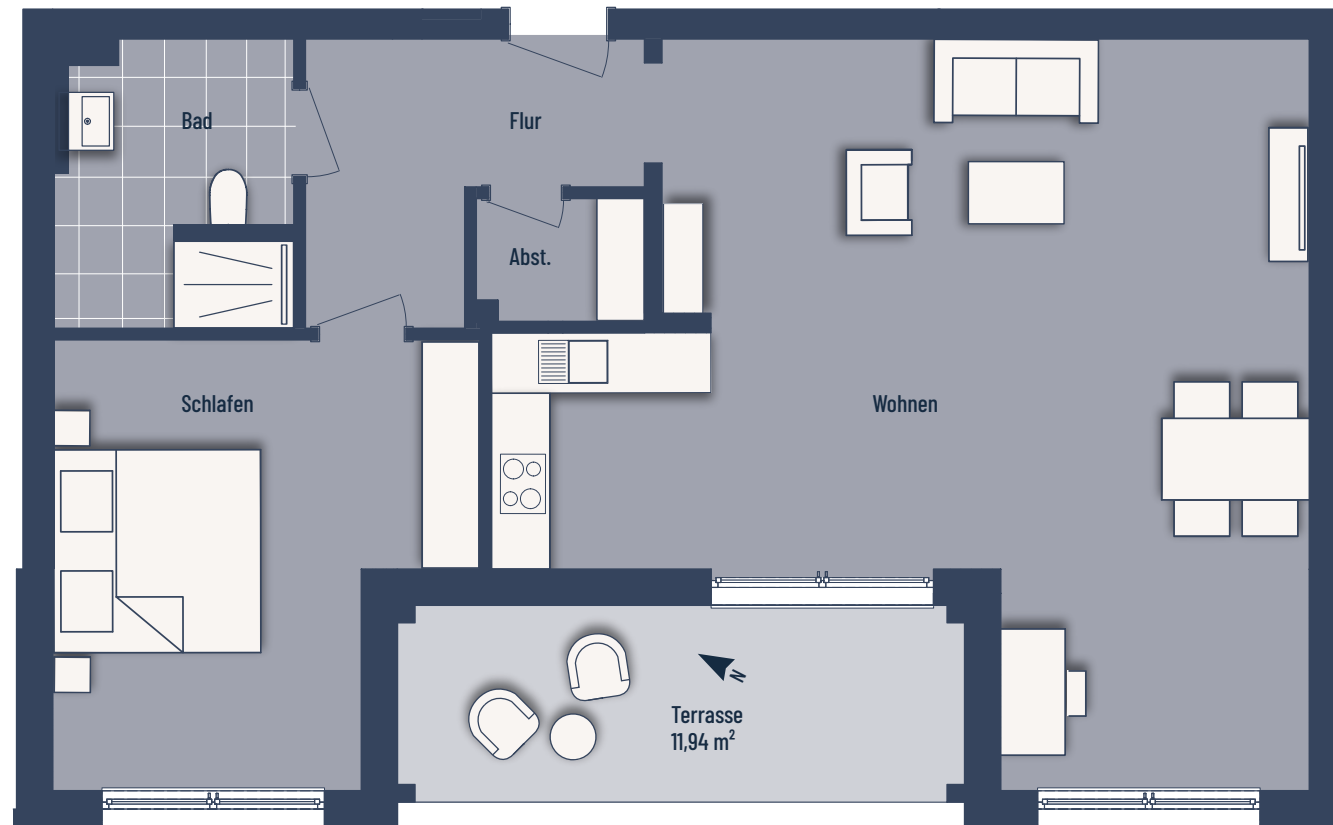

HAUS A - ERDGESCHOSS - WOHNUNG 02

Sonnenrain - Schwäbisch Hall

2-Zimmer (mit Terrasse) | Wohnfläche 85,22 m²

Raum	m ²
Abst.	2,01
Bad	6,88
Flur	7,32
Schlafen	16,90
Terrasse	5,97
Wohnen	46,14
Gesamt:	85,22 m ²

Bei den Maßen handelt es sich um ca. Maßangaben. Die Möbel, Küchen und Sanitärobjekte sind ausschließlich Beispiele und nicht rechtsverbindlich.