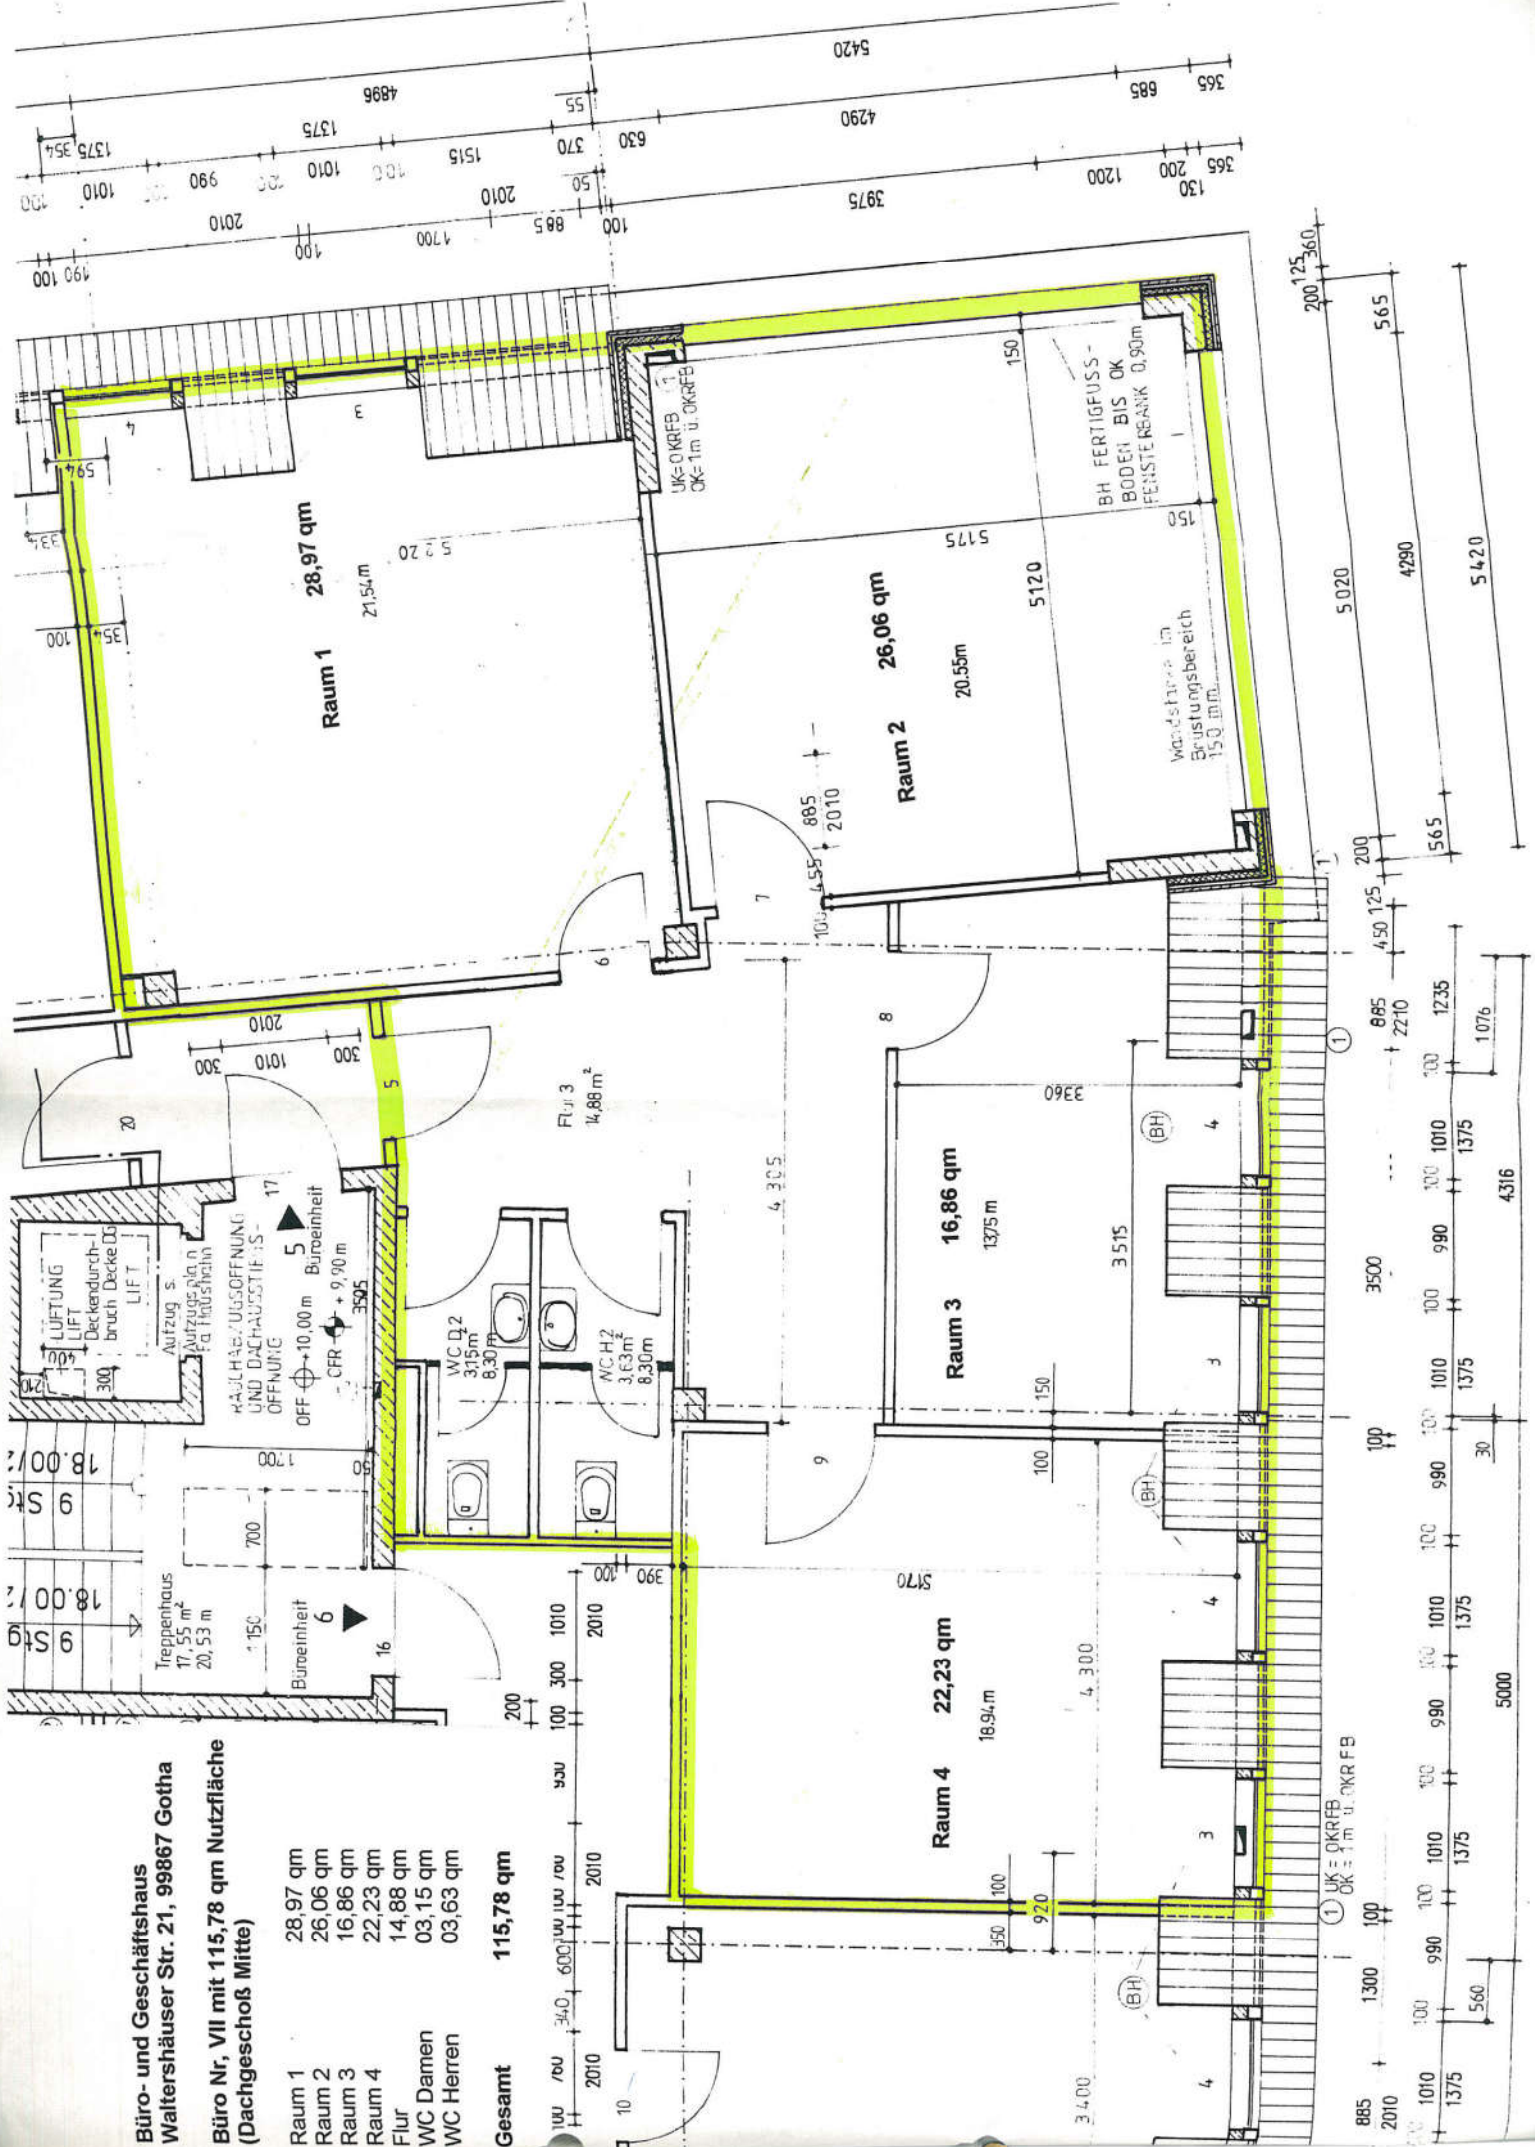

**Büro- und Geschäftshaus
Waltershäuser Str. 21, 99867 Gotha**

**Büro Nr. VII mit 115,78 qm Nutzfläche
(Dachgeschoß Mitte)**

Raum 1	28,97 qm
Raum 2	26,06 qm
Raum 3	16,86 qm
Raum 4	22,23 qm
Flur	14,88 qm
WC Damen	03,15 qm
WC Herren	03,63 qm
Gesamt	115,78 qm

① UK=OKREB
OK=1m u. OKREB