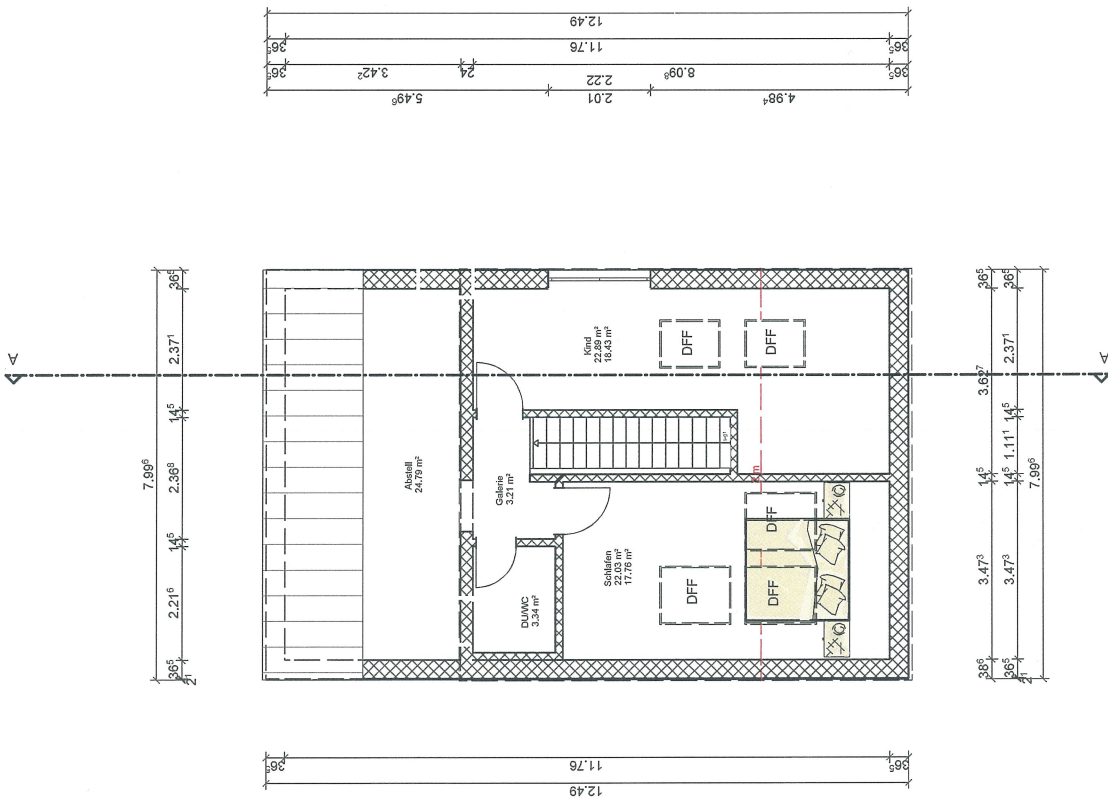

Variante 2

DG

BAUANTRAG	M 1 : 100
Datum: 04.01.2024	
Neubau eines Reihenhauses	
DACHGESCHOSS	
Bauherr: NOBILIS WOHNBAU	
Grundstück: Girtelstrasse	
Flnr.:	
Nachbarn:	
Gemeinde WALD	
LRA CHAM	
architekt peter breidbach Regenstrasse 27 83197 Zellham	
architekt	
Peter Breidbach Architekt	