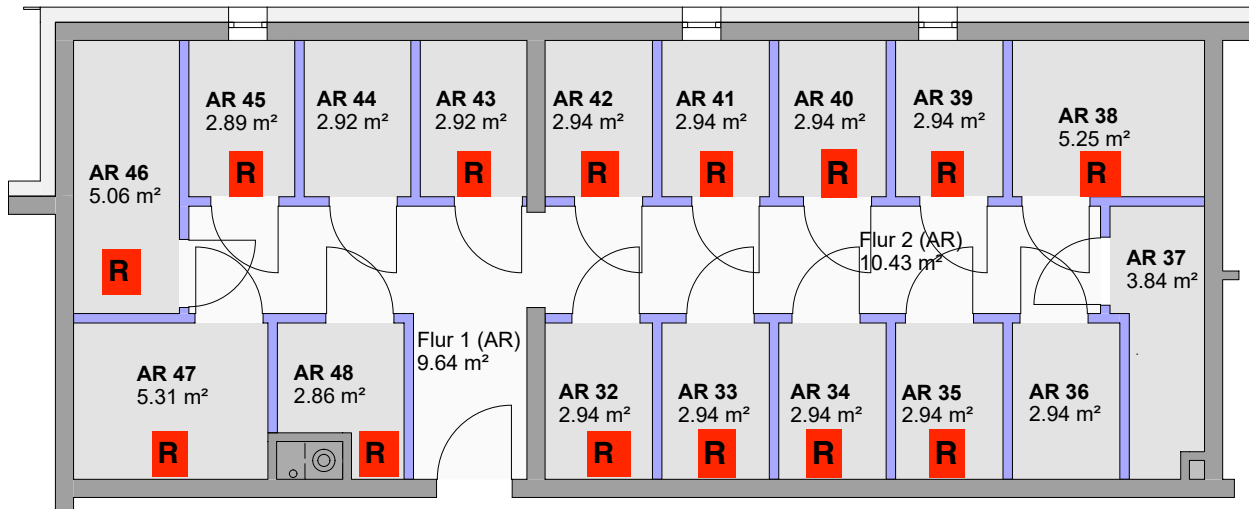

Haus B - 2. Obergeschoss - Abstellräume

R - Reserviert

Abstellräume

Abstellraum 32	2,94 m ²	Abstellraum 40	2,94 m ²
Abstellraum 33	2,94 m ²	Abstellraum 41	2,94 m ²
Abstellraum 34	2,94 m ²	Abstellraum 42	2,94 m ²
Abstellraum 35	2,94 m ²	Abstellraum 43	2,92 m ²
Abstellraum 36	2,94 m ²	Abstellraum 44	2,92 m ²
Abstellraum 37	3,84 m ²	Abstellraum 45	2,89 m ²
Abstellraum 38	5,25 m ²	Abstellraum 46	5,06 m ²
Abstellraum 39	2,94 m ²	Abstellraum 47	5,31 m ²
		Abstellraum 48	2,86 m ²