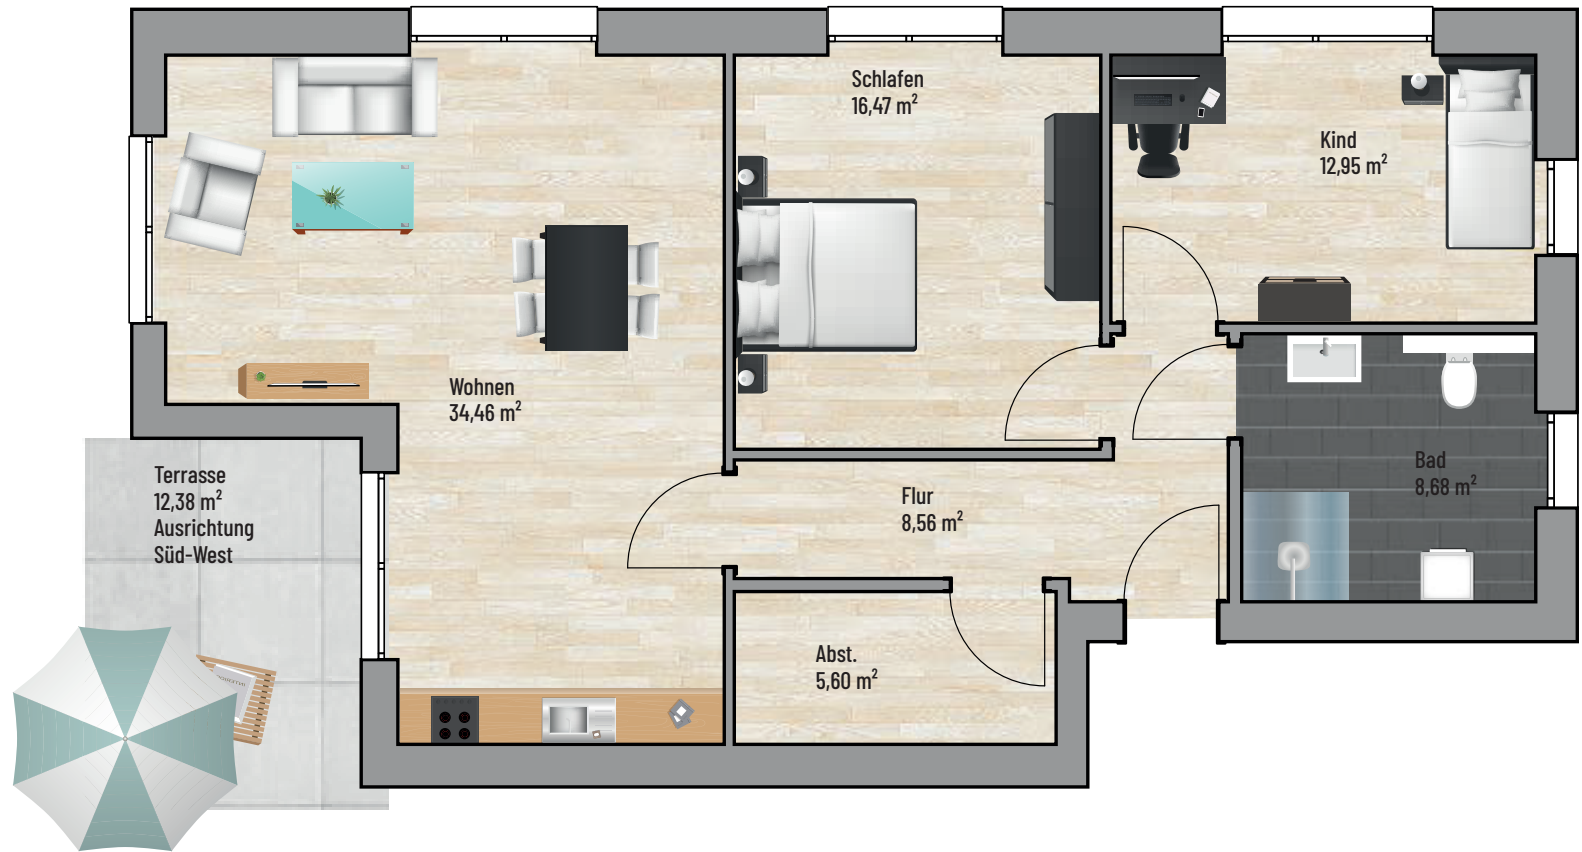

## ERDGESCHOSS - WOHNUNG

3-Zimmer (mit Terrasse) | Wohnfläche 92,91 m<sup>2</sup>

Raum	m <sup>2</sup>
Abst.	5,60
Bad	8,68
Flur	8,56
Kind	12,95
Schlafen	16,47
Terrasse	6,19
Wohnen	34,46
<b>Gesamt:</b>	<b>92,91 m<sup>2</sup></b>

Bei den Maßen handelt es sich um ca. Maßangaben. Die Möbel, Küchen und Sanitärobjekte sind ausschließlich Beispiele und nicht rechtsverbindlich.